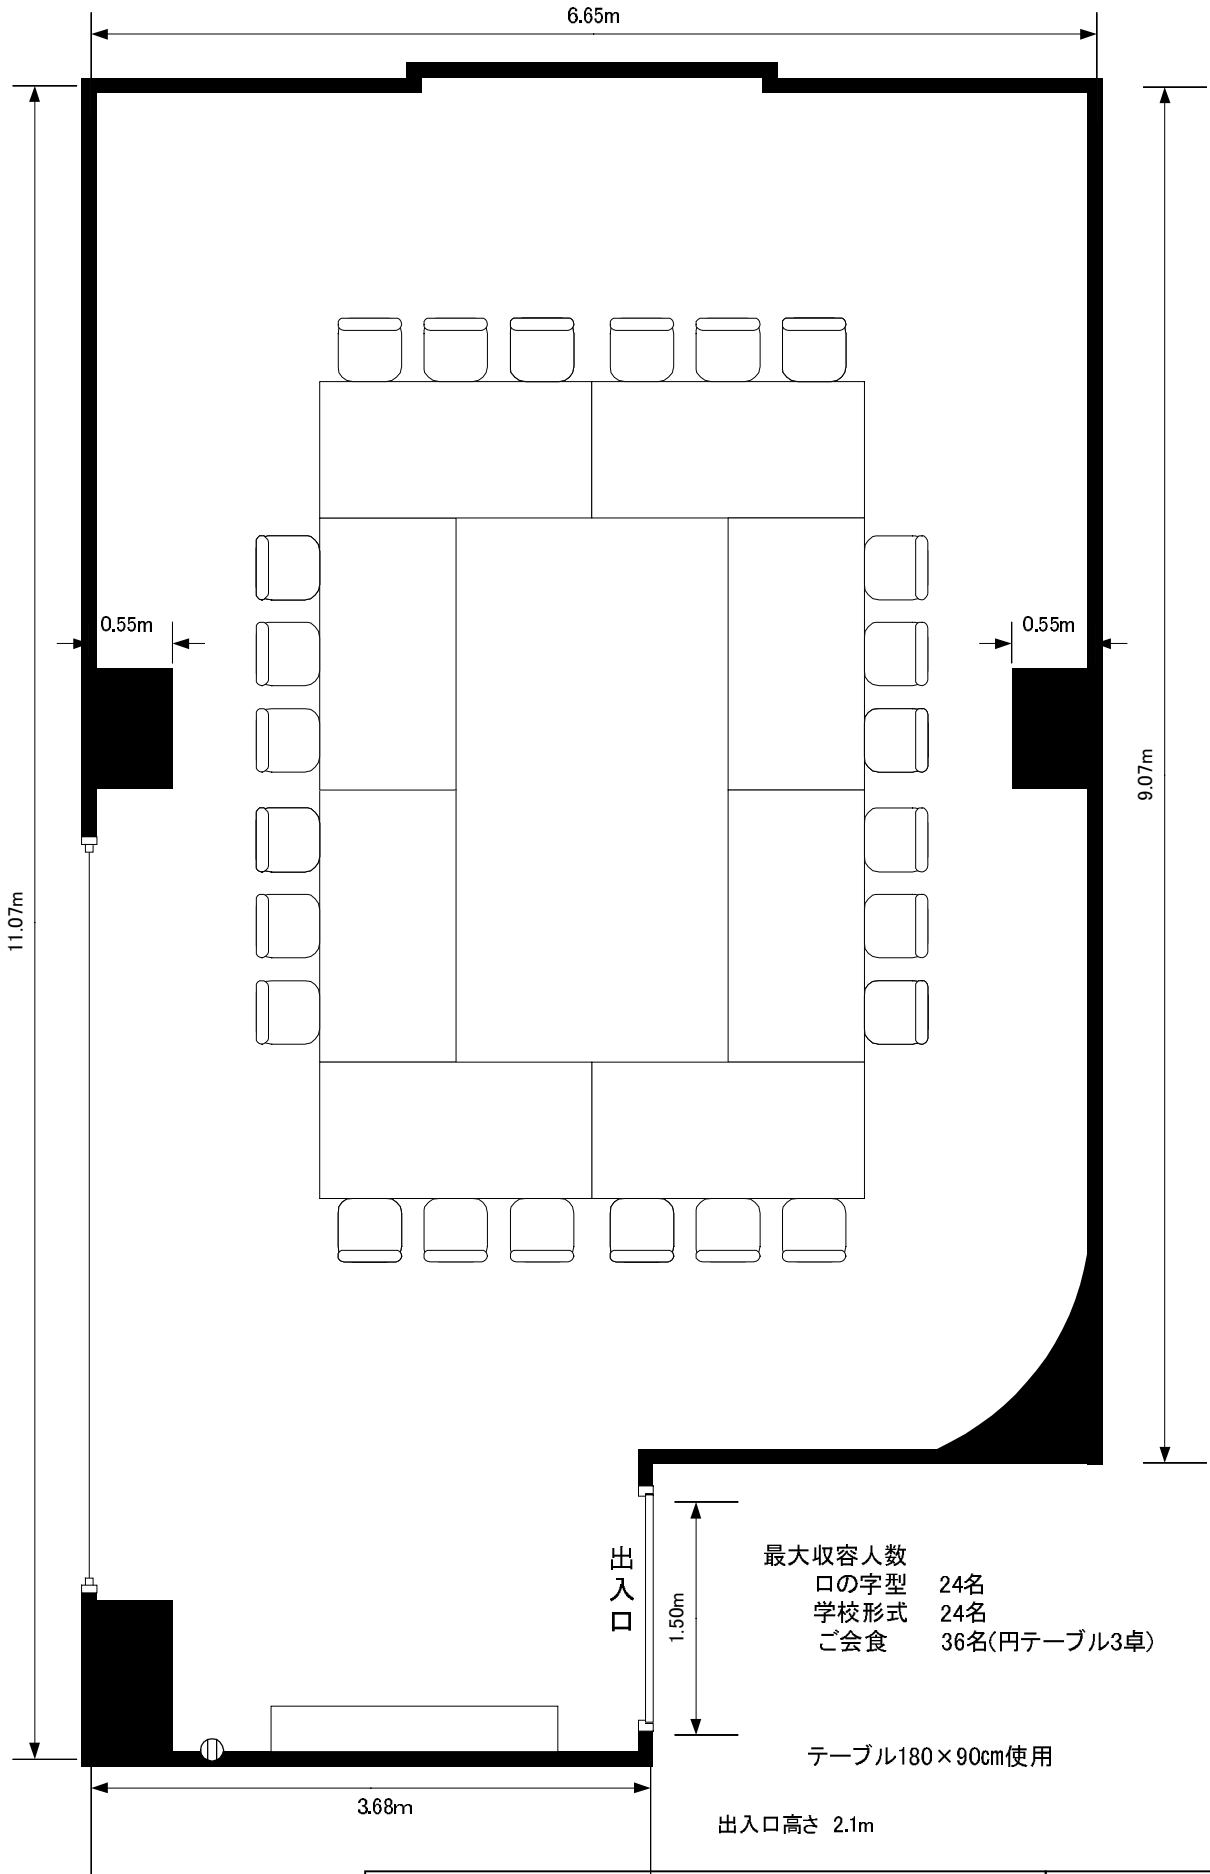

2F あおい

口の字型 2 page

学校形式 3 page

御会食 4 page

天井高さ2.48m

最大収容人数
口の字型 24名
学校形式 24名
ご会食 36名(円テーブル3卓)

テーブル180×90cm使用

出入口高さ 2.1m

⓪コンセント

KKRホテル札幌

あおい

縮尺

1/50

天井高さ2.48m

6.65m

11.07m

9.07m

0.55m

0.55m

出入口

1.50m

最大収容人数
口の字型 24名
学校形式 24名
ご会食 36名(円テーブル3卓)

テーブル180×90cm使用

出入口高さ 2.1m

3.68m

⓪コンセント

KKRホテル札幌

あおい

縮尺

1/50

天井高さ2.48m

6.65m