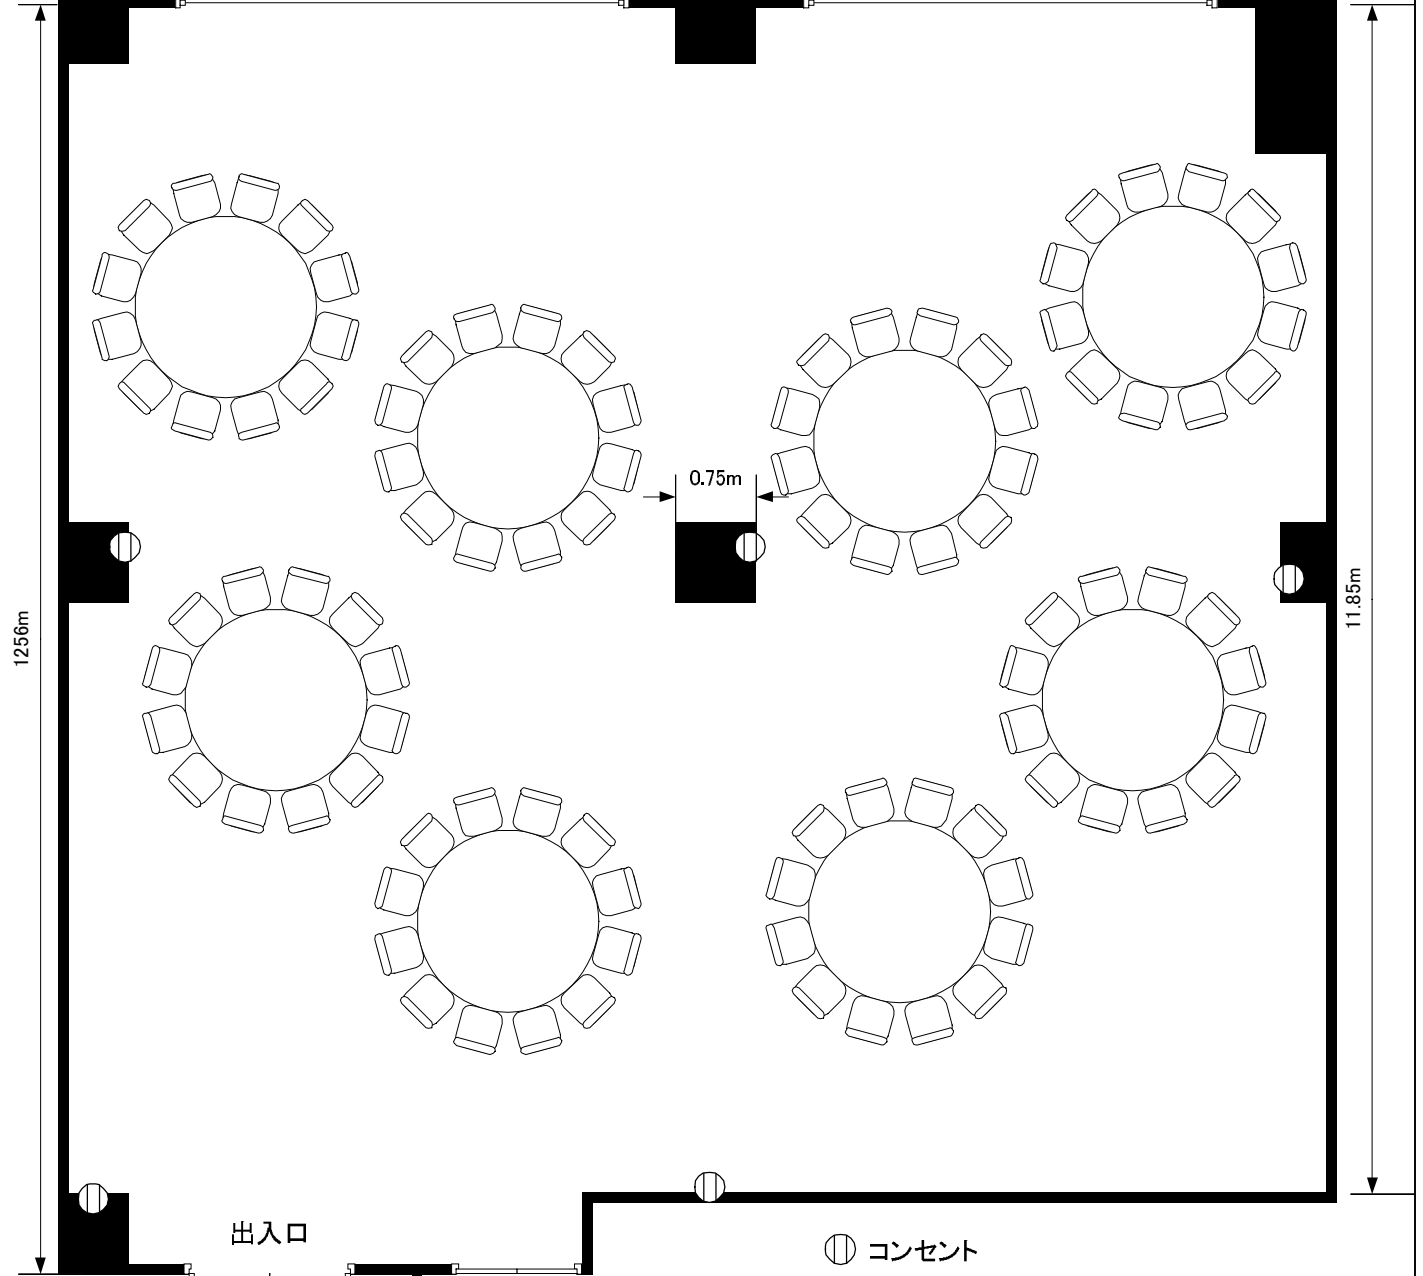

最大収容人数  
口の字型 36名(会場半分スペース使用)  
学校形式 60名  
ご会食 108名

1.60m

出入口高さ2.10m

KKRホテル札幌

孔雀

縮尺

1/75

天井高さ 2.48m

バックスペース

テーブル180×60cm使用

1.60m

出入口高さ2.10m

最大収容人数  
口の字型 36名(会場半分スペース使用)  
学校形式 60名  
ご会食 108名

KKRホテル札幌

縮尺

孔雀

1/75

天井高さ 2.48m

12.58m

窓

窓

12.56m

11.85m

0.75m

出入口

⊙ コンセント

バックスペース

テーブル180×60cm使用

1.60m

出入口高さ2.10m

- 最大収容人数
- 口の字型 36名(会場半分スペース使用)
- 学校形式 60名
- ご会食 108名

KKRホテル札幌