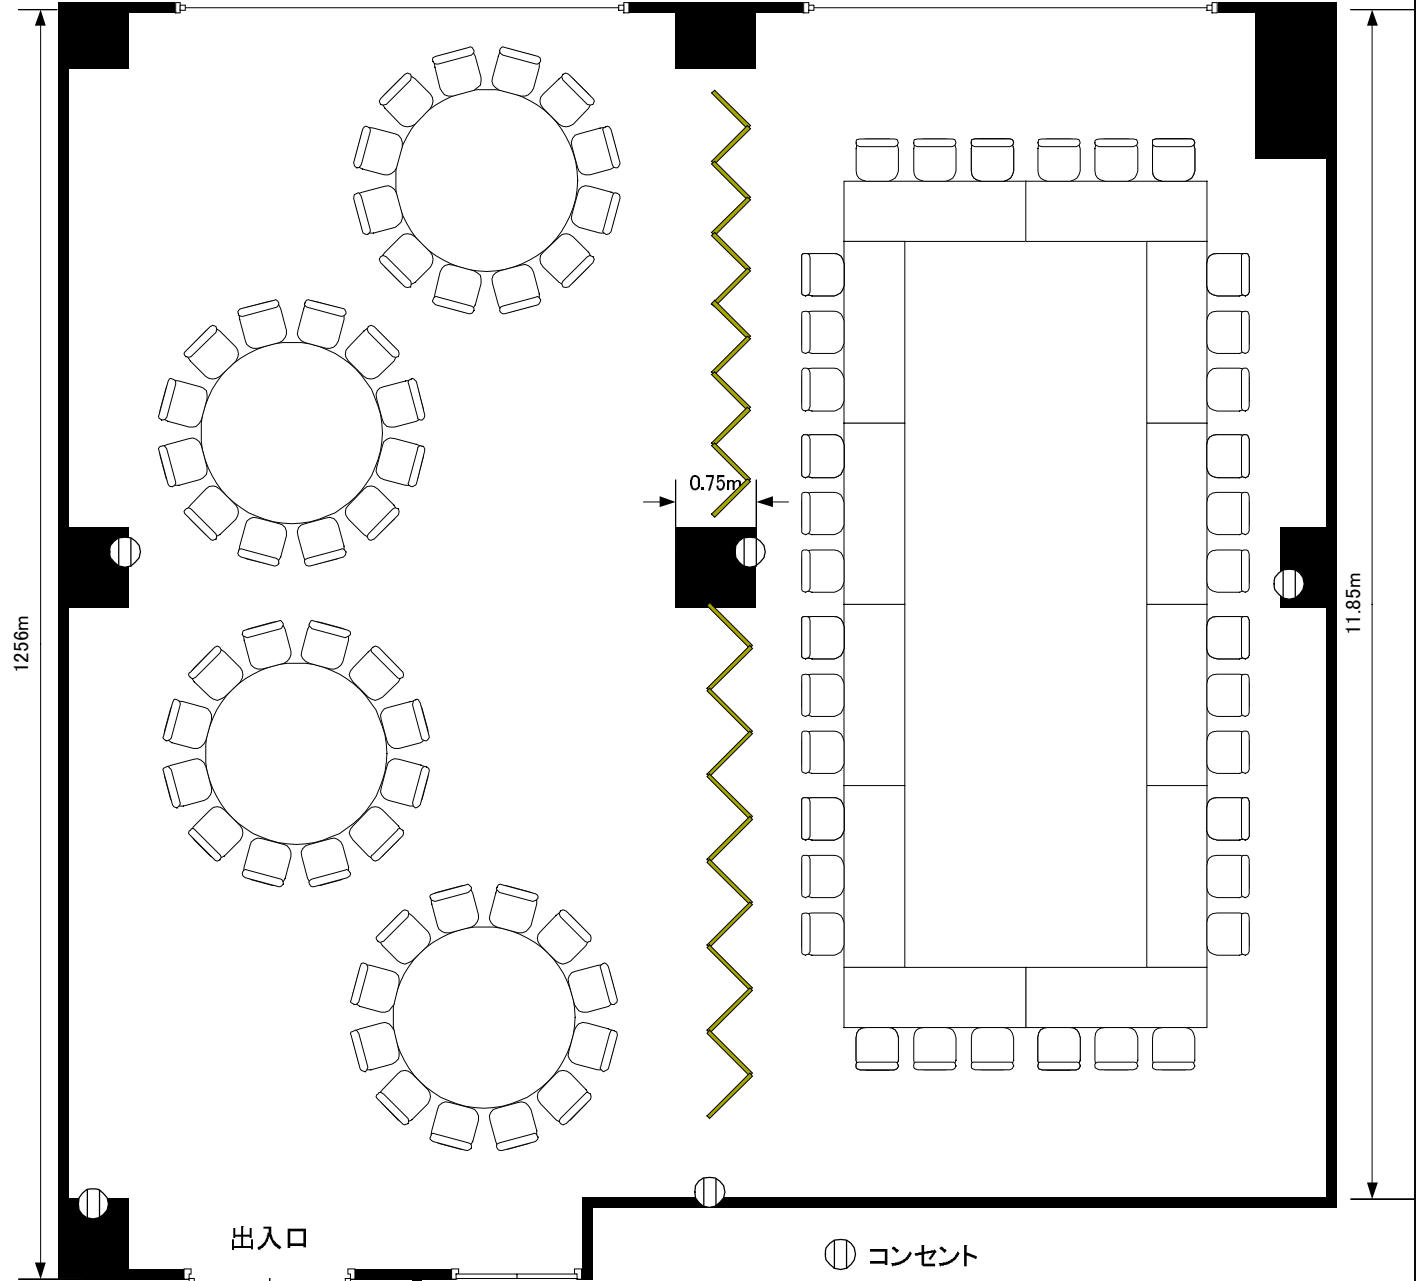

窓

12.56m

11.85m

0.75m

出入口

⓪ コンセント

バックスペース

テーブル180×60cm使用

最大収容人数  
口の字型 36名(会場半分スペース使用)  
学校形式 60名  
ご会食 108名

1.60m

出入口高さ2.10m

KKRホテル札幌

孔雀

縮尺

1/75

天井高さ 2.48m

バックスペース

テーブル180×60cm使用

1.60m

出入口高さ2.10m

最大収容人数  
口の字型 36名(会場半分スペース使用)  
学校形式 60名  
ご会食 108名

KKRホテル札幌

縮尺

孔雀

出入口

⊙ コンセント

バックスペース

テーブル180×60cm使用

1.60m

出入口高さ2.10m

- 最大収容人数
- 口の字型 36名(会場半分スペース使用)
- 学校形式 60名
- ご会食 108名

KKRホテル札幌