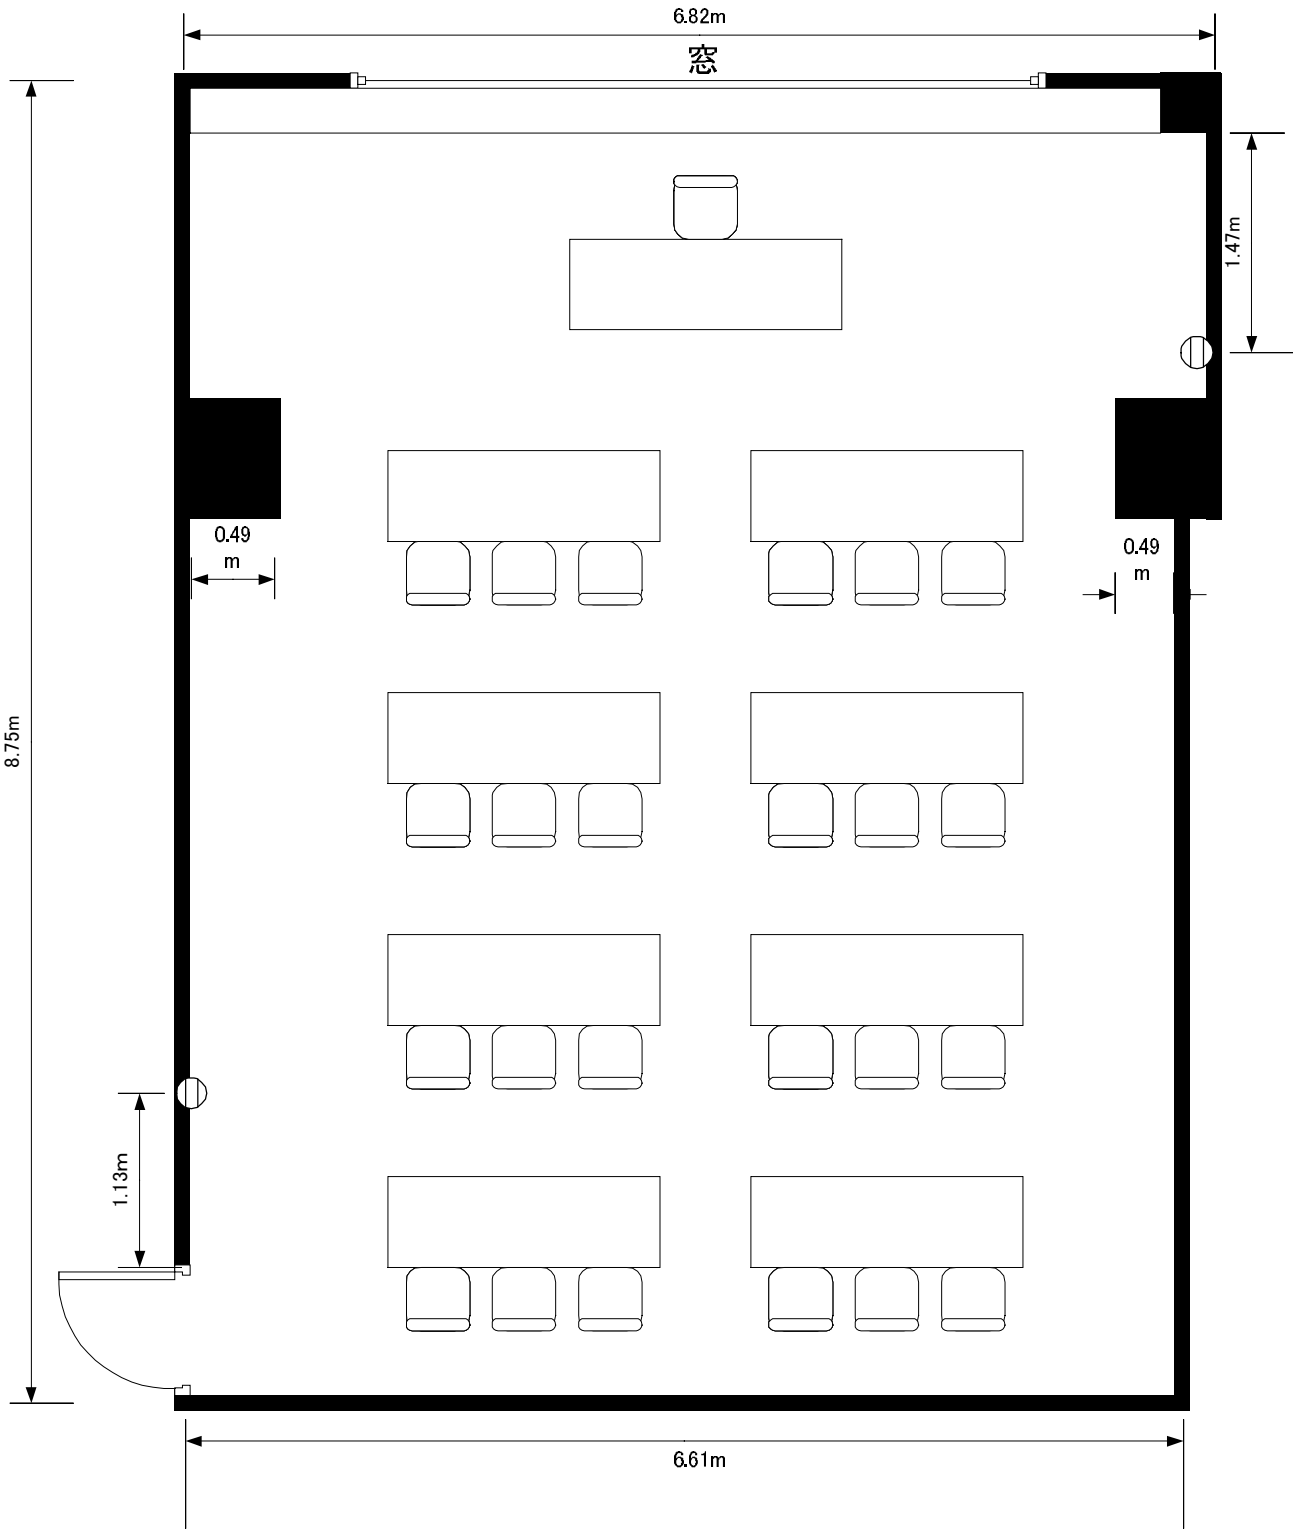

# 3F アカシヤ

---

口の字型 ..... 2 page

学校形式 ..... 3 page

御会食 ..... 4 page

天井高さ2.57m

出入口(横幅0.77m:高さ1.98m)

最大収容人数  
口の字型 24名  
学校形式 24名  
ご会食 36名(円テーブル3卓)

⓪ コンセント

テーブル180×60cm使用

KKRホテル札幌

アカシヤ

縮尺

1/50

天井高さ2.57m

6.82m

窓

1.47m

0.49m

0.49m

8.75m

1.13m

6.61m

出入口(横幅0.77m:高さ1.98m)

最大収容人数

口の字型 24名

学校形式 24名

ご会食 36名(円テーブル3卓)

⓪ コンセント

テーブル180×60cm使用

KKRホテル札幌

アカシヤ