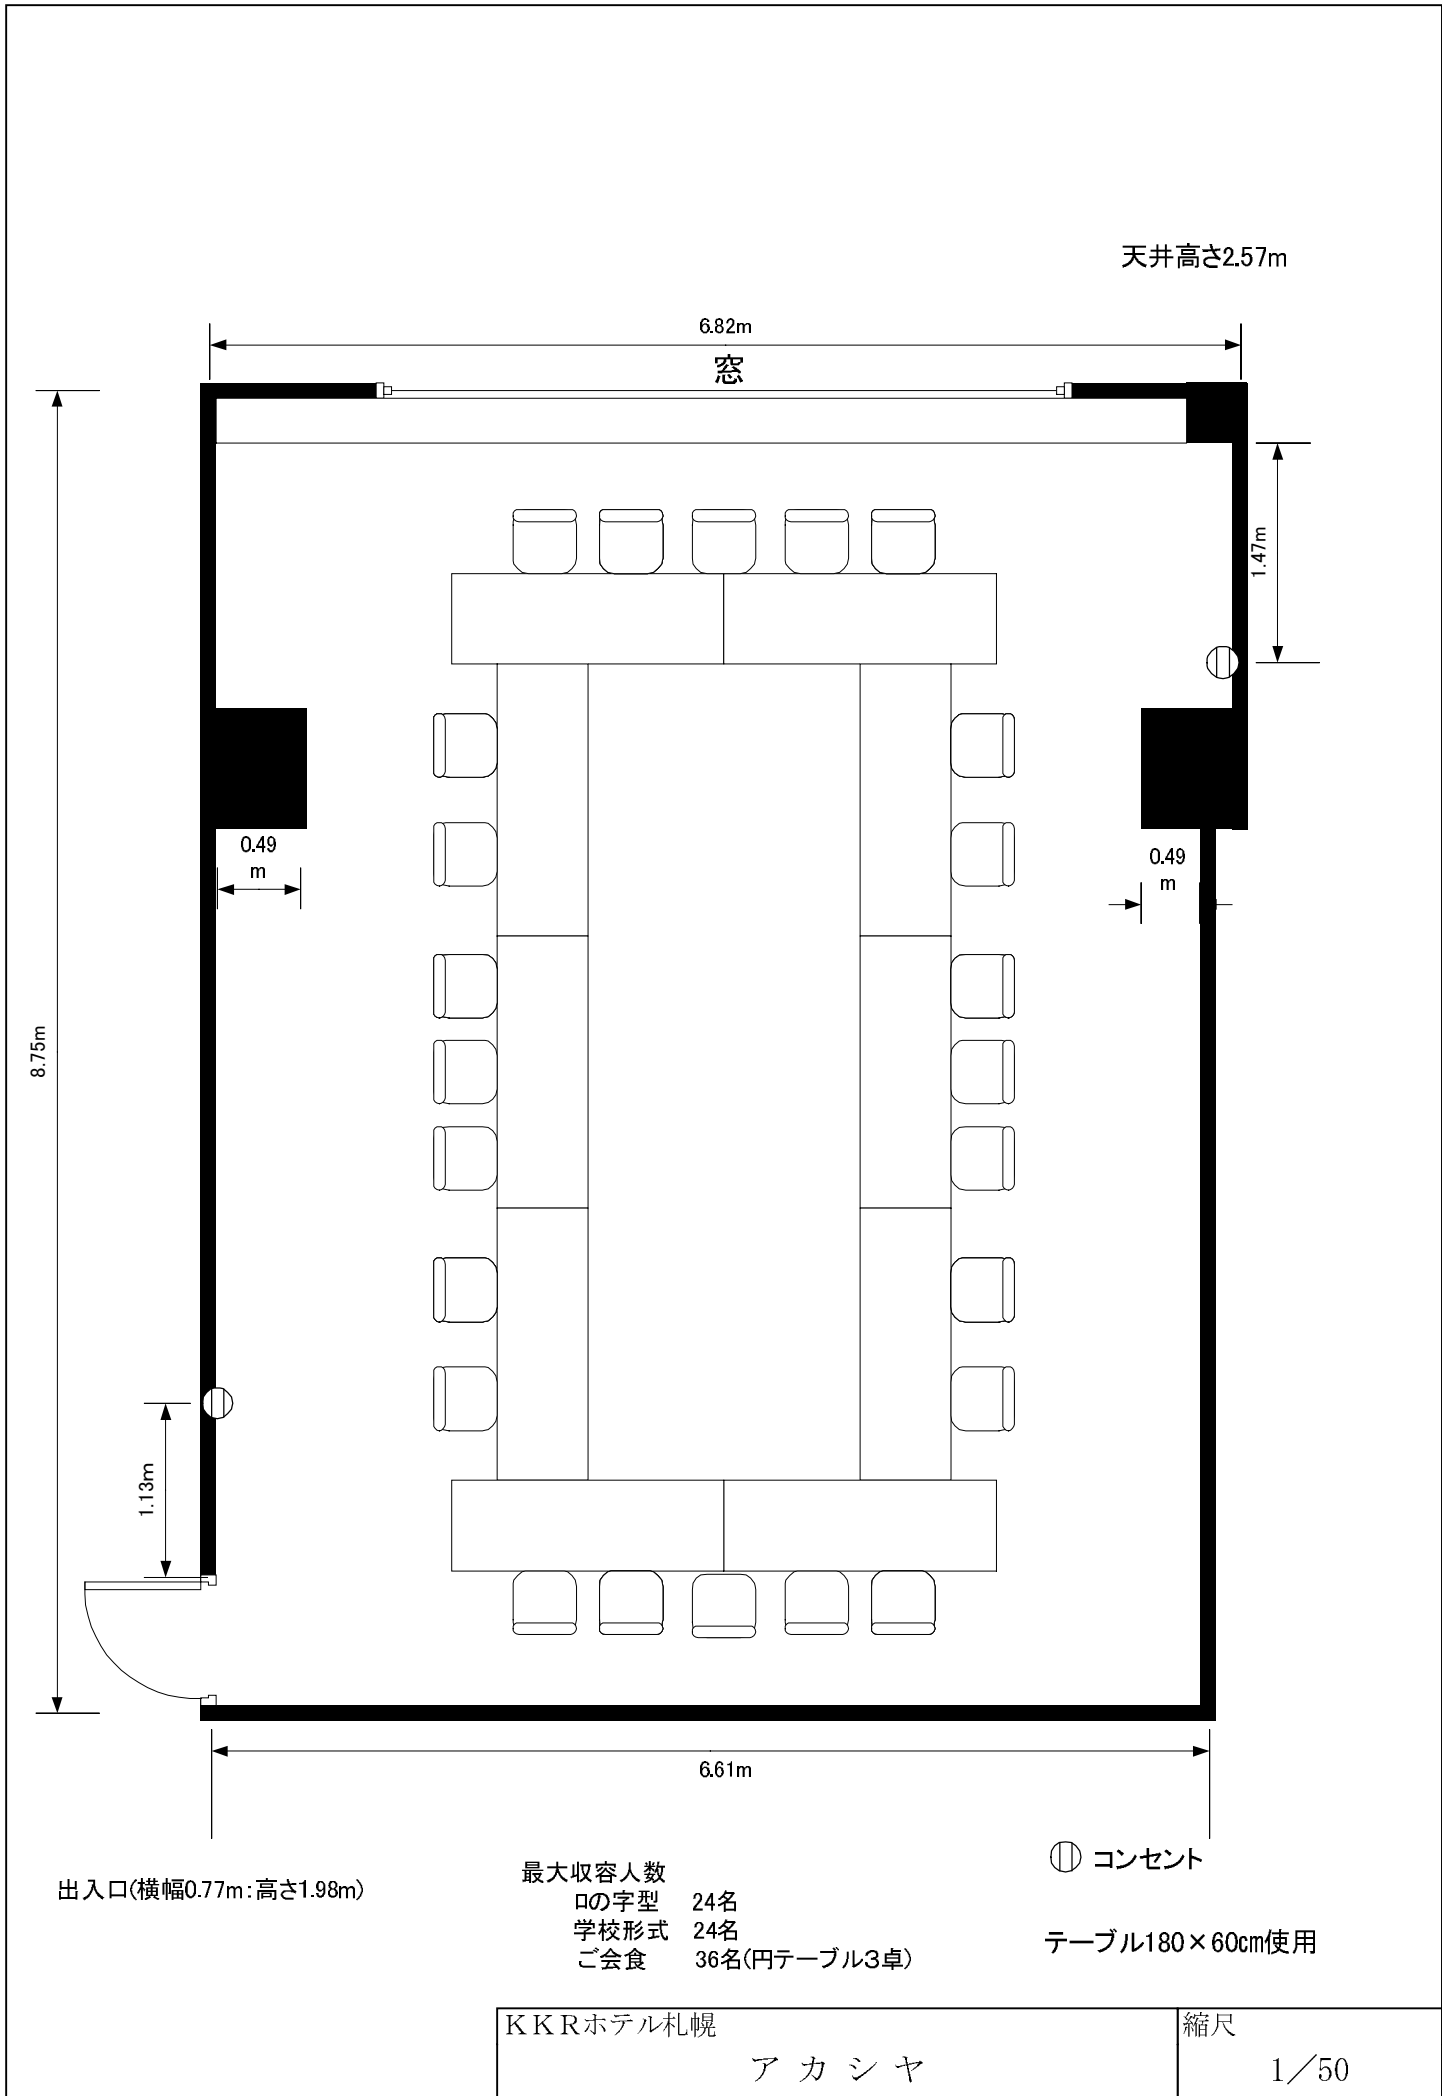

# 3F アカシヤ

---

口の字型 ..... 2 page

学校形式 ..... 3 page

御会食 ..... 4 page

天井高さ2.57m

出入口(横幅0.77m:高さ1.98m)

最大収容人数  
口の字型 24名  
学校形式 24名  
ご会食 36名(円テーブル3卓)

⓪ コンセント

テーブル180×60cm使用

KKRホテル札幌

アカシヤ

縮尺

1/50

天井高さ2.57m

6.82m

窓

1.47m

0.49m

0.49m

8.75m

1.13m

6.61m

出入口(横幅0.77m:高さ1.98m)

最大収容人数

口の字型 24名

学校形式 24名

ご会食 36名(円テーブル3卓)

⓪ コンセント

テーブル180×60cm使用

KKRホテル札幌

アカシヤ