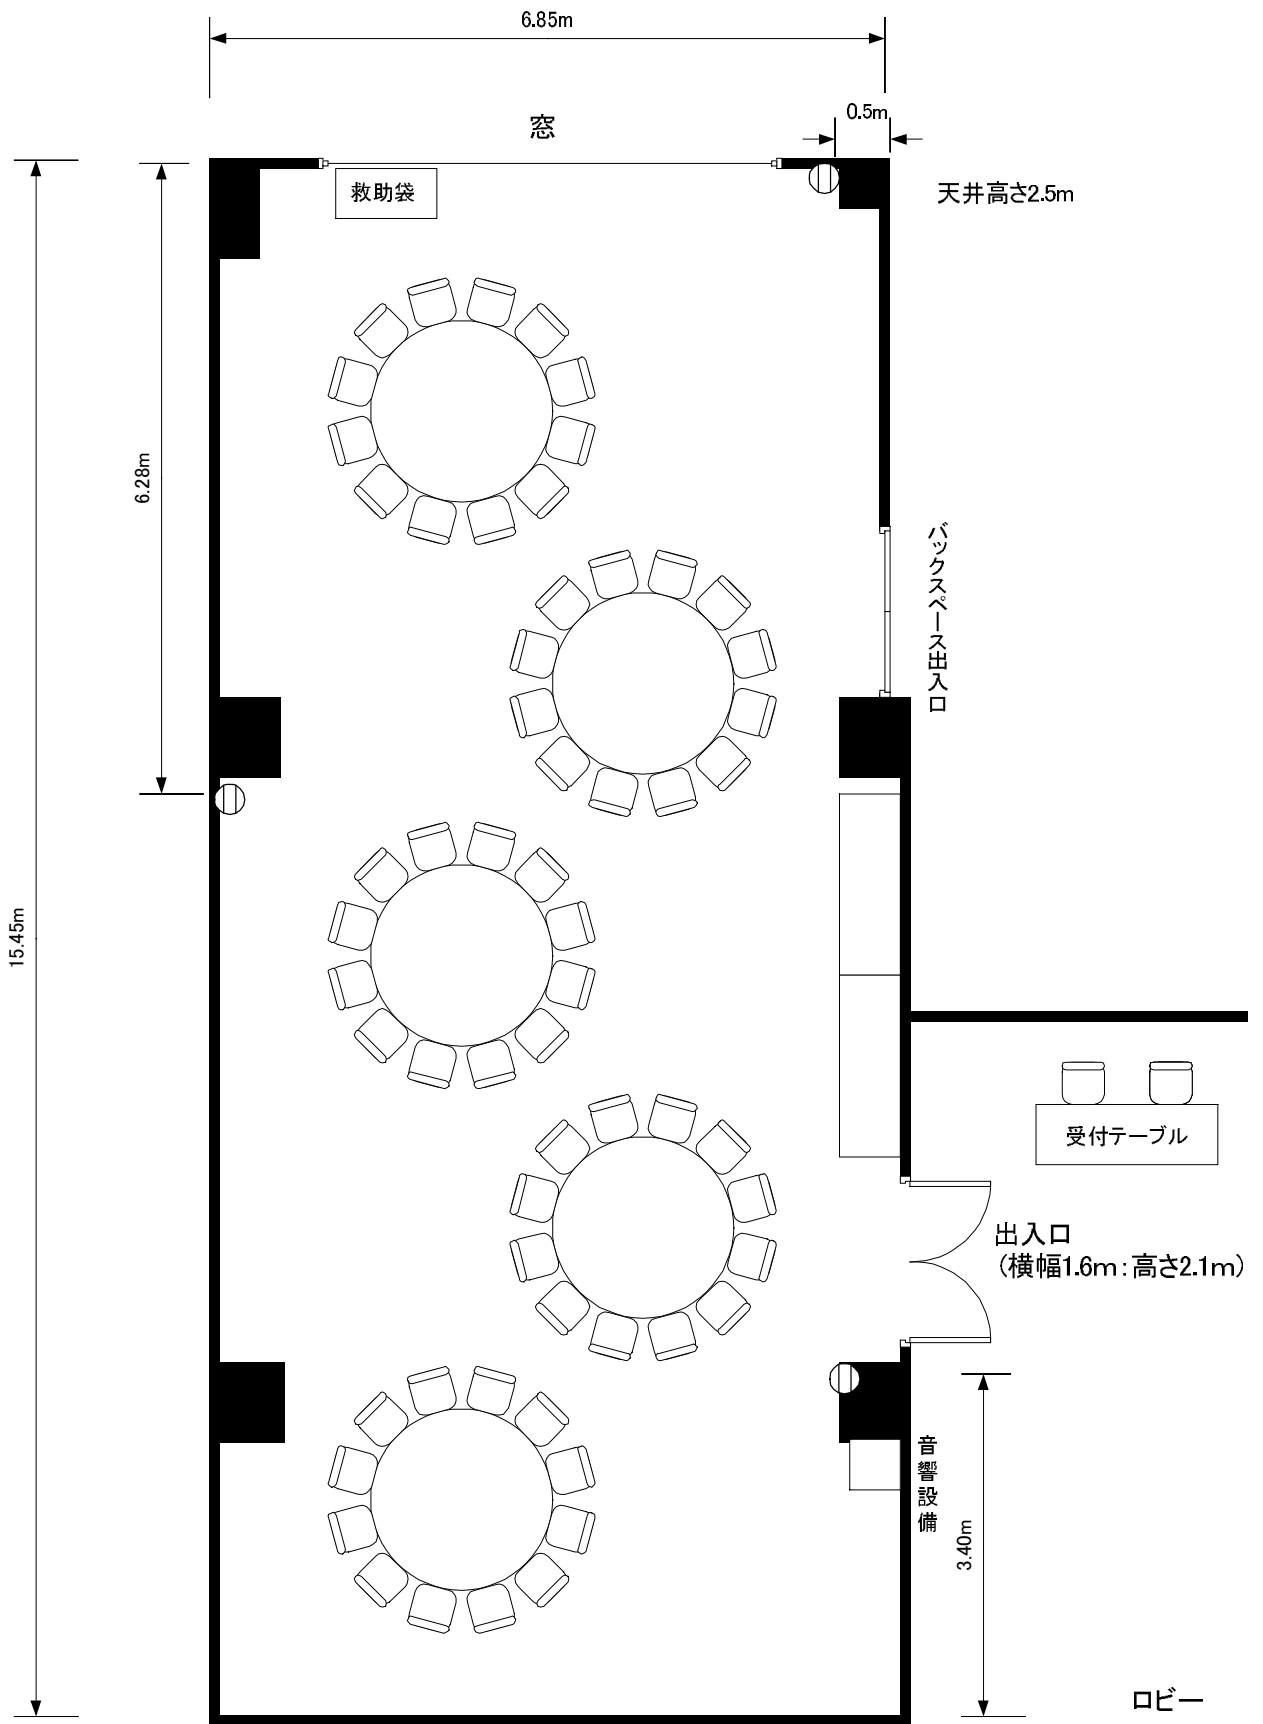

3F エルム

口の字型 2 page

学校形式 3 page

御会食 4 page

最大収容人数
 口の字型 48名
 学校形式 42名
 ご会食 60名(円テーブル5卓)

⊕ コンセント
 テーブル180×60cm使用

KKRホテル札幌	縮尺
エルム	1/75

最大収容人数

口の字型 48名

学校形式 42名

ご会食 60名(円テーブル5卓)

⊙ コンセント

テーブル180×60cm使用

KKRホテル札幌

エルム

縮尺

1/75

最大収容人数
 口の字型 48名
 学校形式 42名
 ご会食 60名(円テーブル5卓)

⊙ コンセント
 テーブル180×60cm使用

KKRホテル札幌

エ ル ム

縮尺

1/75