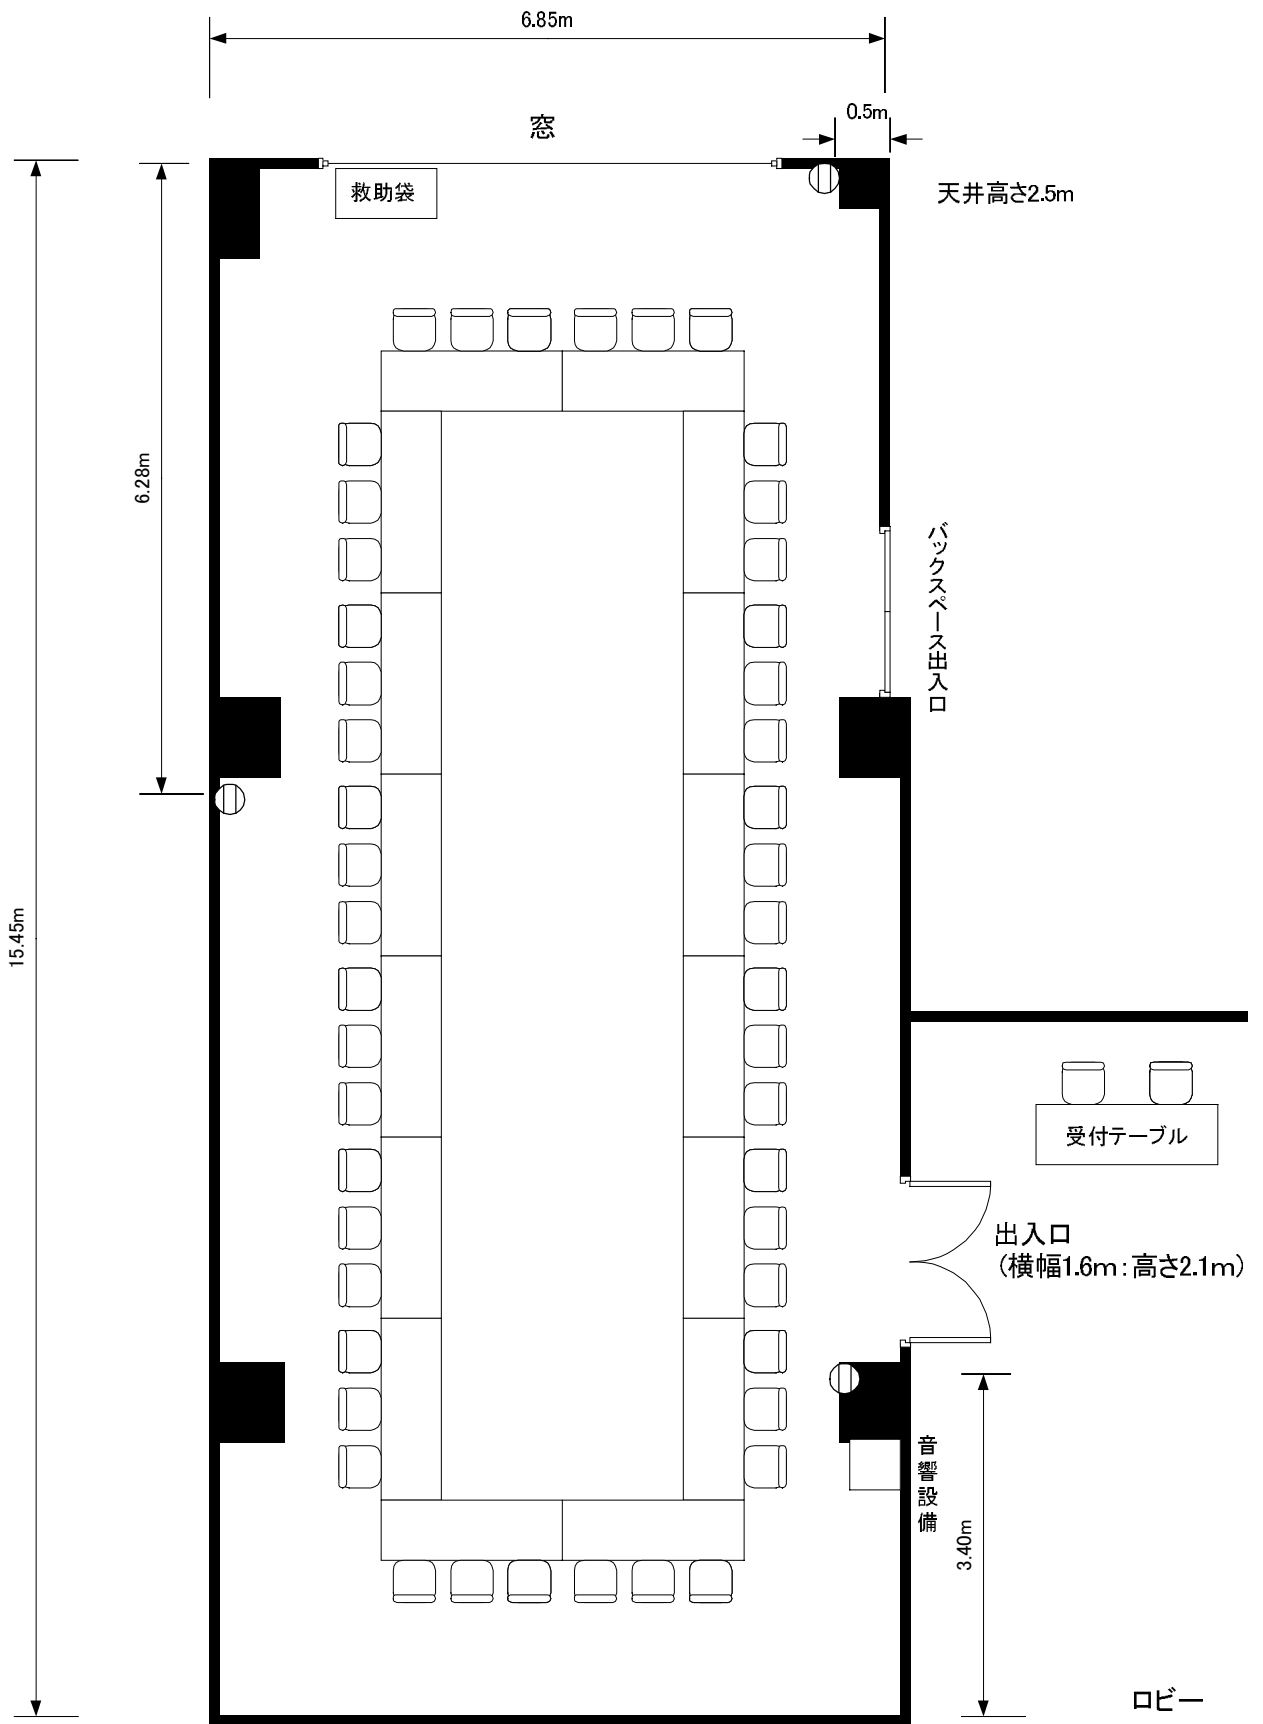

3F エルム

口の字型 2 page

学校形式 3 page

御会食 4 page

最大収容人数
 口の字型 48名
 学校形式 42名
 ご会食 60名(円テーブル5卓)

⊕ コンセント
 テーブル180×60cm使用

KKRホテル札幌	縮尺
エルム	1/75

最大収容人数

口の字型 48名

学校形式 42名

ご会食 60名(円テーブル5卓)

⊙ コンセント

テーブル180×60cm使用

KKRホテル札幌

エルム

縮尺

1/75

最大収容人数
 口の字型 48名
 学校形式 42名
 ご会食 60名(円テーブル5卓)

⊙ コンセント
 テーブル180×60cm使用

KKRホテル札幌

エ ル ム

縮尺

1/75