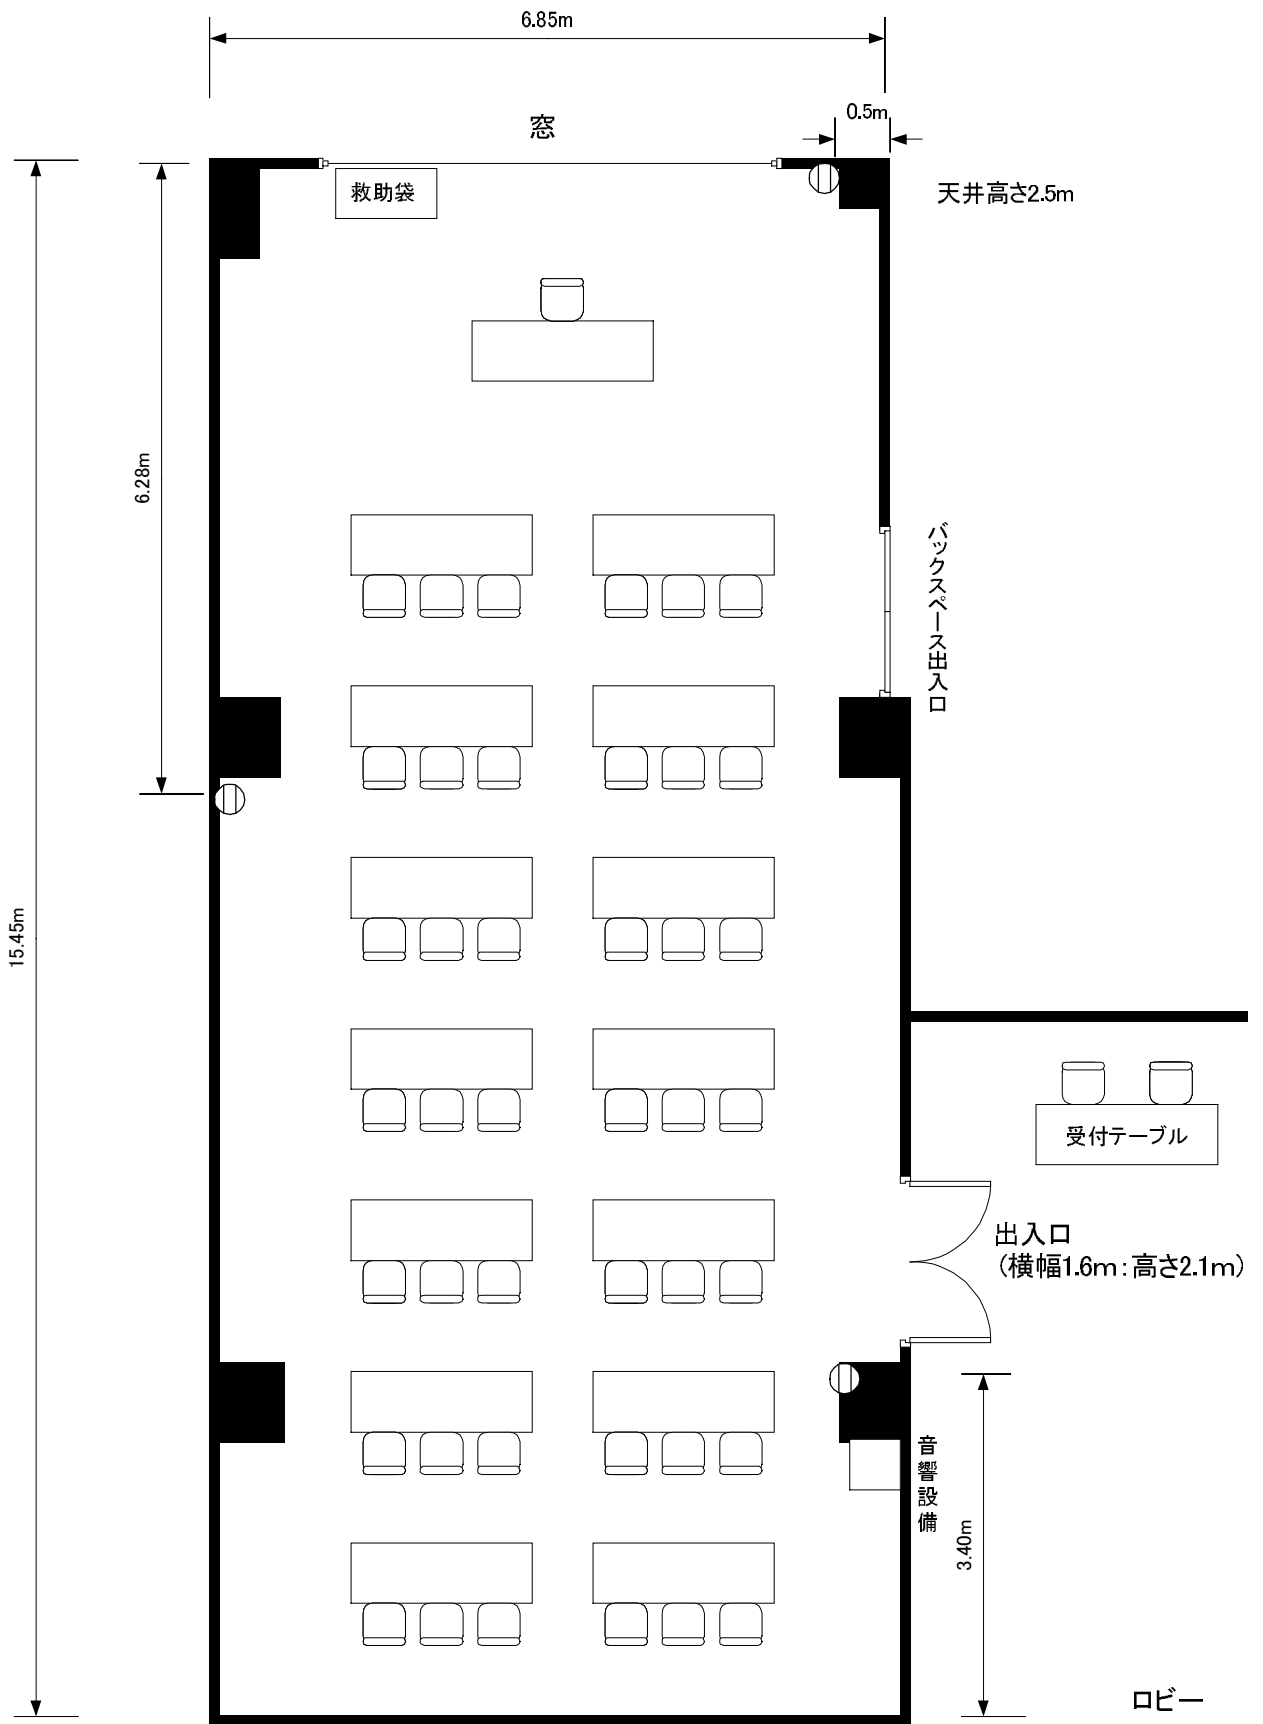

3F エルム

口の字型 2 page

学校形式 3 page

御会食 4 page

最大収容人数
 口の字型 48名
 学校形式 42名
 ご会食 60名(円テーブル5卓)

⊕ コンセント
 テーブル180×60cm使用

KKRホテル札幌	縮尺
エルム	1/75

最大収容人数

口の字型 48名

学校形式 42名

ご会食 60名(円テーブル5卓)

⊙ コンセント

テーブル180×60cm使用

KKRホテル札幌

エルム

縮尺

1/75

最大収容人数
 口の字型 48名
 学校形式 42名
 ご会食 60名(円テーブル5卓)

⊙ コンセント
 テーブル180×60cm使用

KKRホテル札幌

エ ル ム

縮尺

1/75