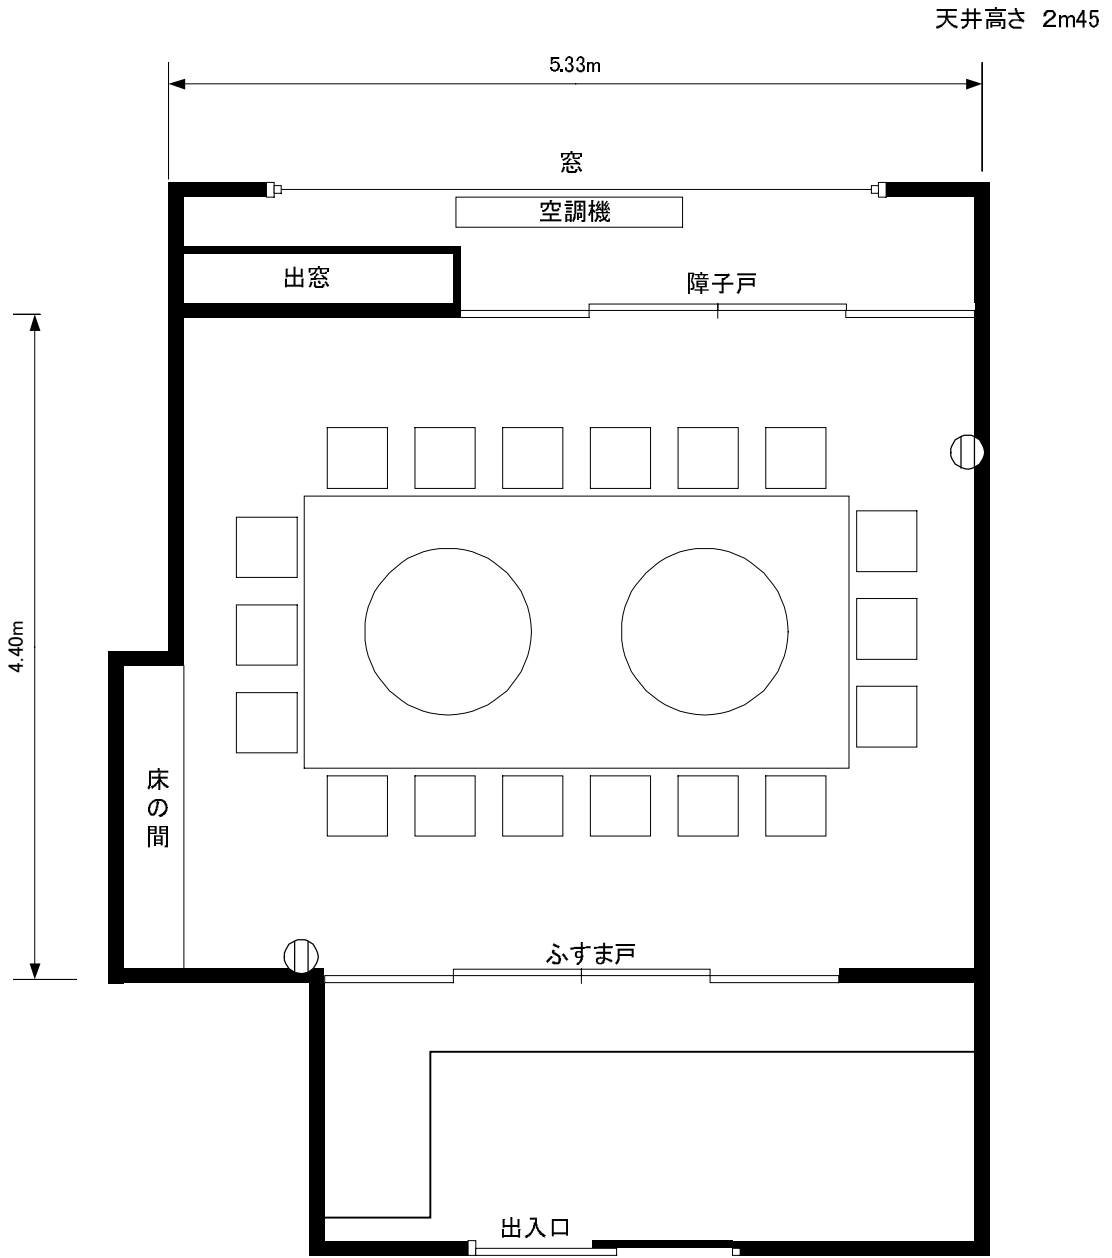

3F 雅-優

雅 2 page

優 3 page

最大収容人数:ご会食 18名

⊕ コンセント

天井高さ 2.45m

最大収容人数:ご会食 18名

⊕ コンセント