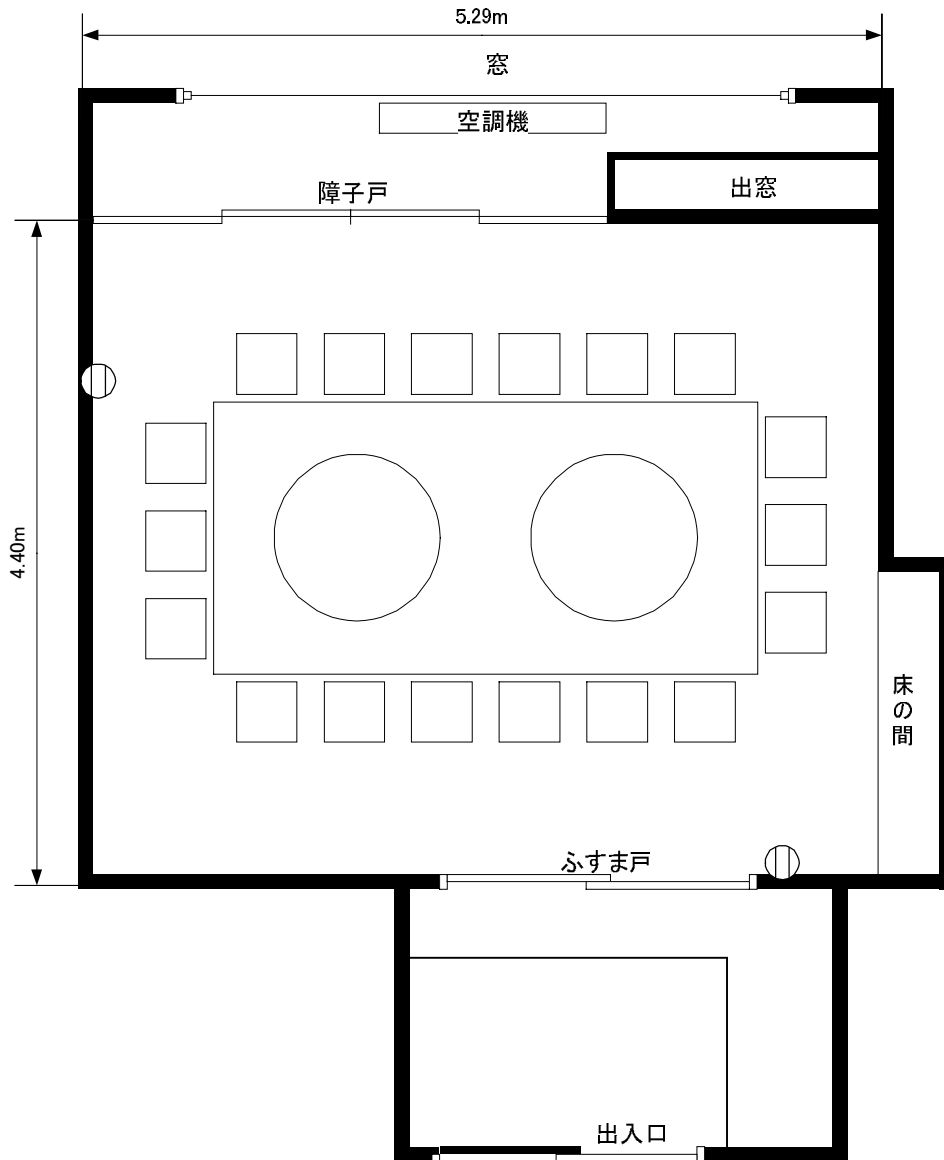

3F 雅-優

雅 2 page

優 3 page

最大収容人数:ご会食 18名

⊕ コンセント

天井高さ 2.45m

最大収容人数:ご会食 18名

⊕ コンセント