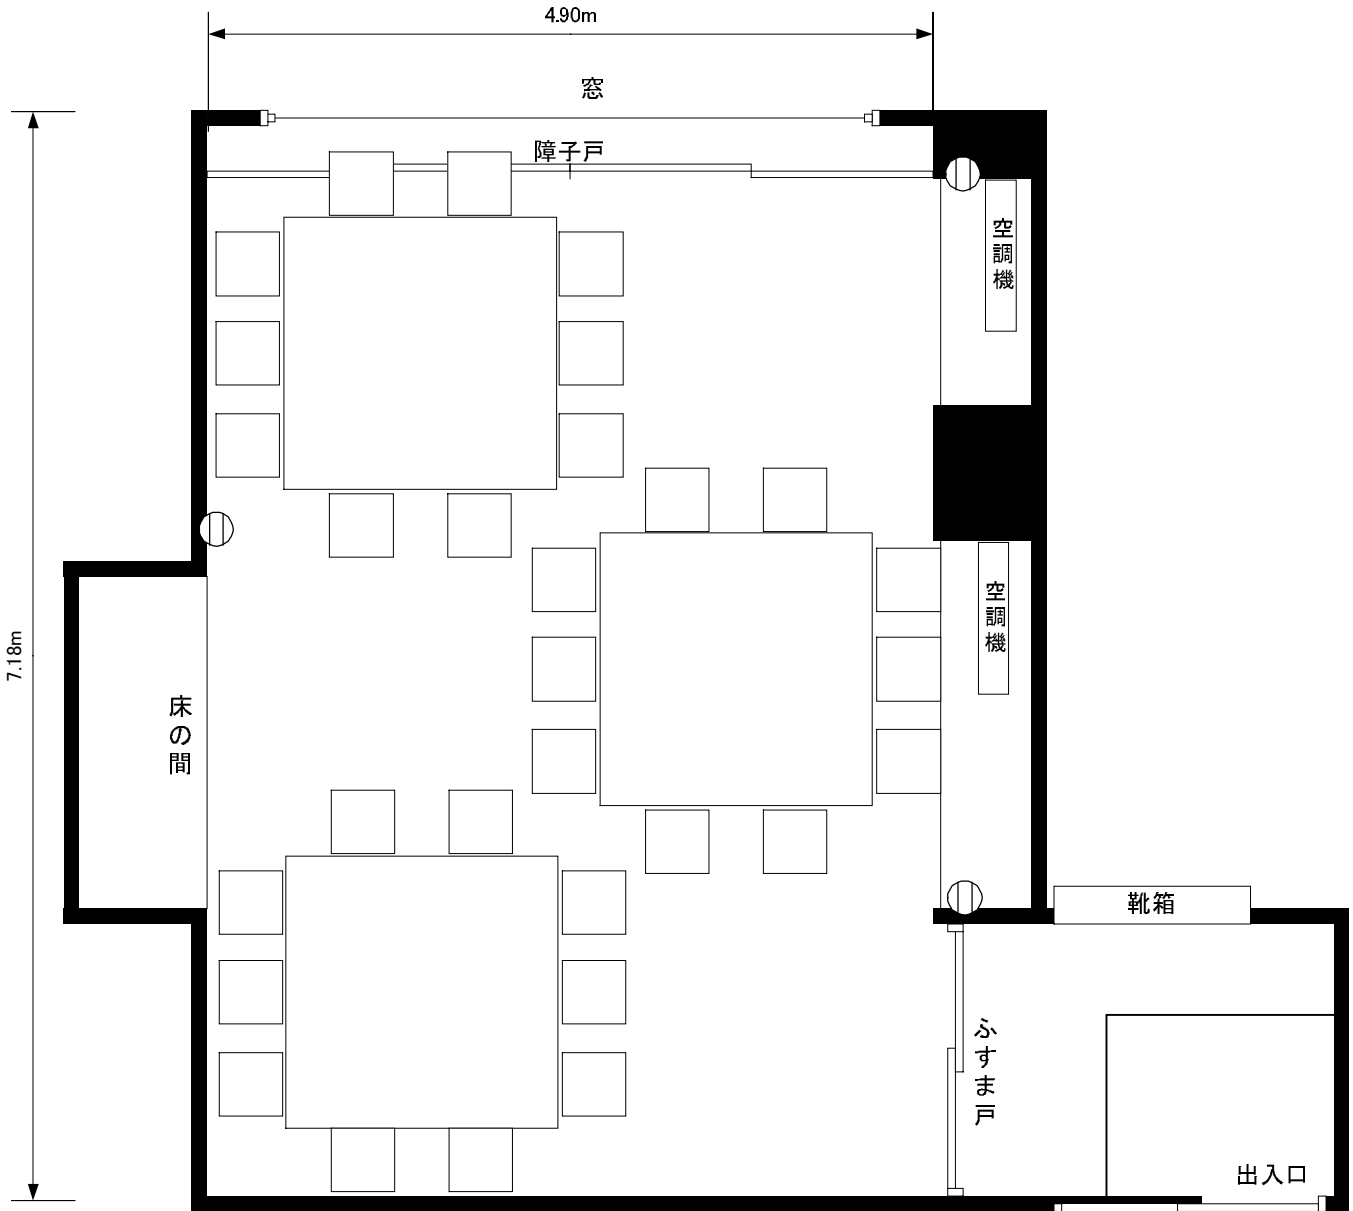

# 3F 鳳

---

御会食24名..... 2 page

御会食30名..... 3 page

天井高さ 2m40

最大収容人数:ご会食 30名

⓪ コンセント

天井高さ 2m40

最大収容人数:ご会食 30名

⓪ コンセント