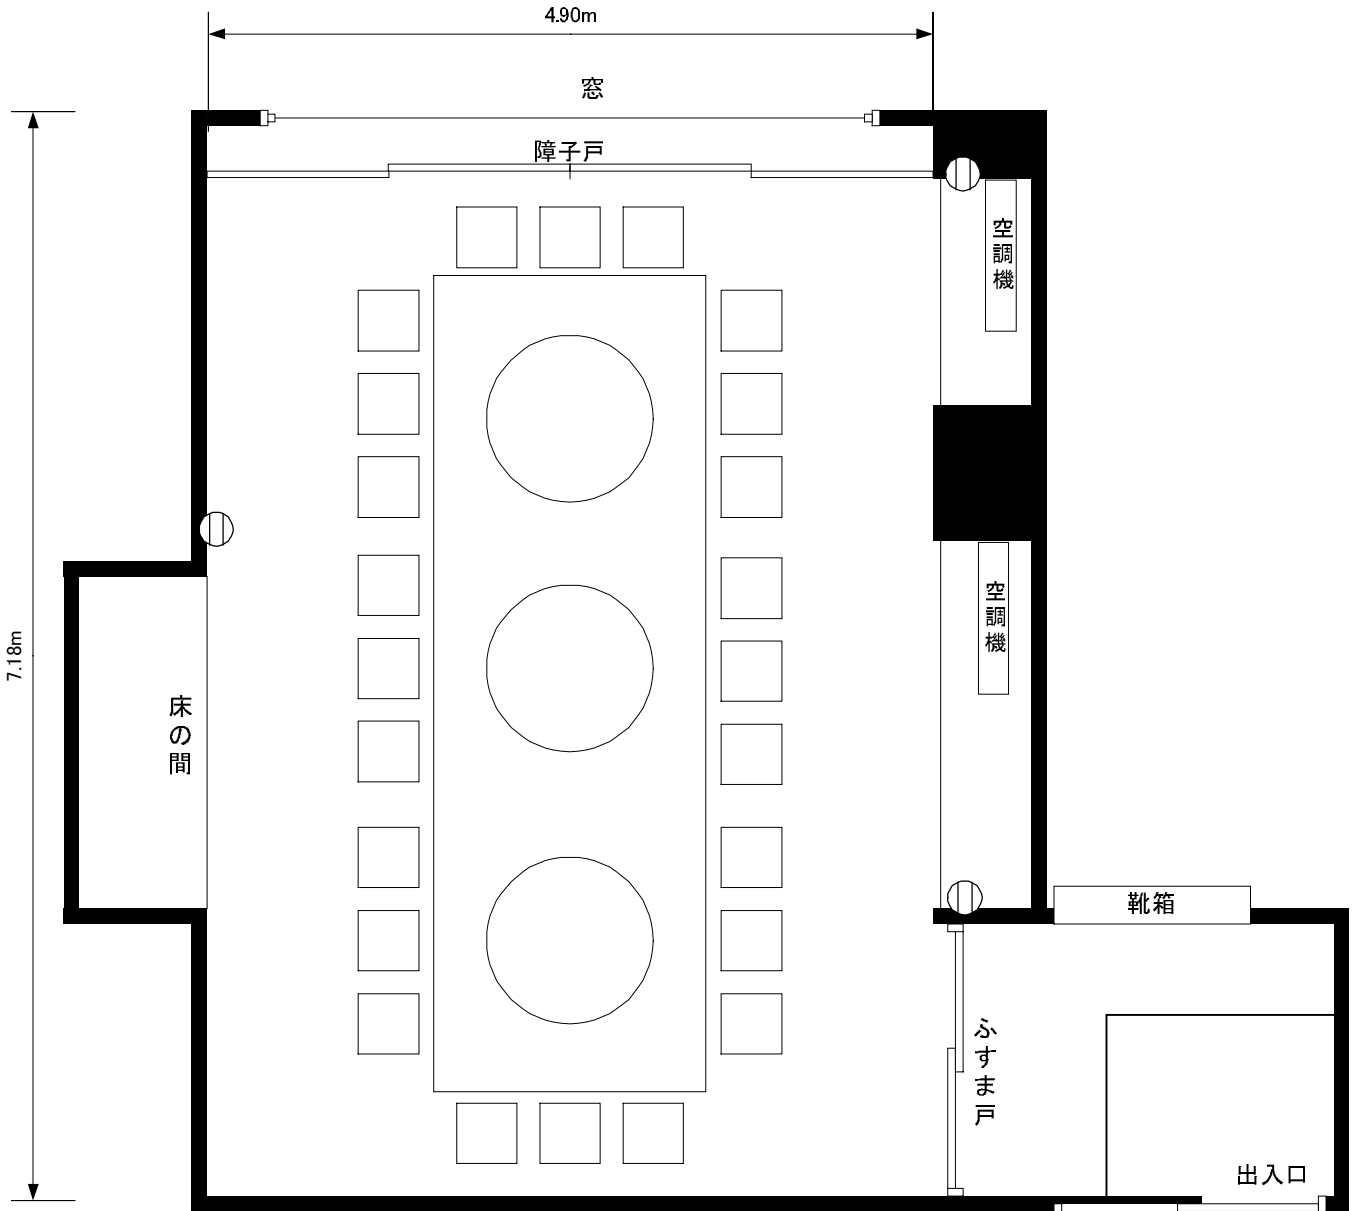

# 3F 鳳

---

御会食24名..... 2 page

御会食30名..... 3 page

天井高さ 2m40

最大収容人数:ご会食 30名

⓪ コンセント

天井高さ 2m40

最大収容人数:ご会食 30名

⓪ コンセント