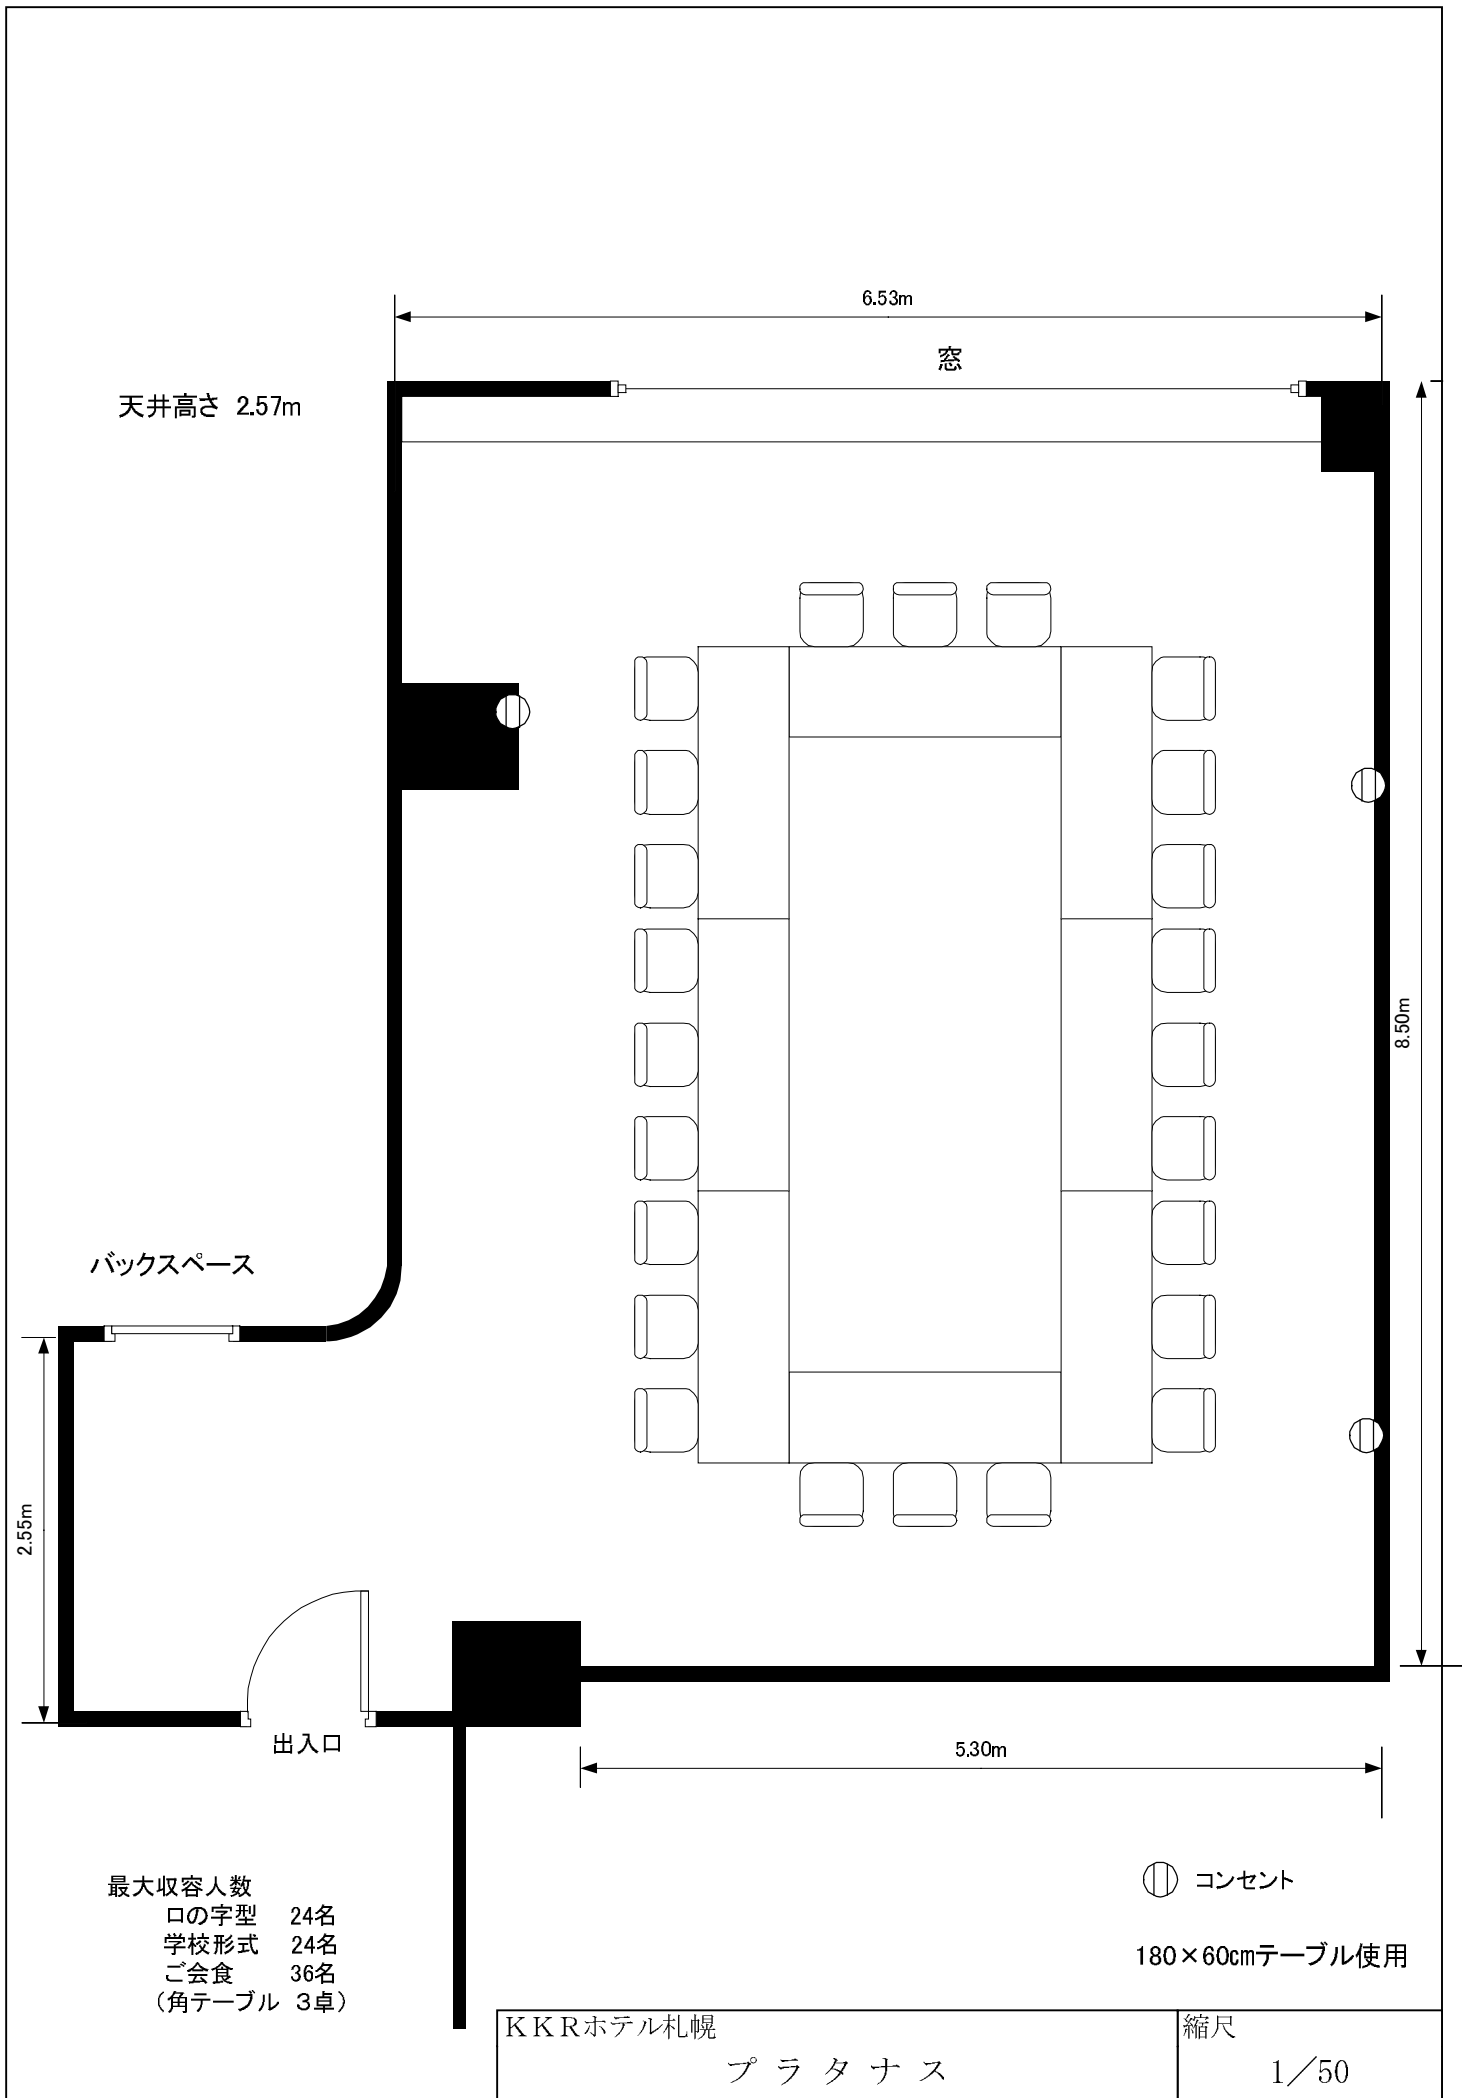

4F プラタナス

口の字型 2 page

学校形式 3 page

御会食 4 page

天井高さ 2.57m

6.53m

窓

8.50m

バックスペース

2.55m

出入口

5.30m

最大収容人数
 口の字型 24名
 学校形式 24名
 ご会食 36名
 (角テーブル 3卓)

⓪ コンセント

180×60cmテーブル使用

KKRホテル札幌

2.55m

出入口

5.30m

最大収容人数
 口の字型 24名
 学校形式 24名
 ご会食 36名
 (角テーブル 3卓)

⓪ コンセント

180×60cmテーブル使用

KKRホテル札幌

プラタナス

縮尺

1/50