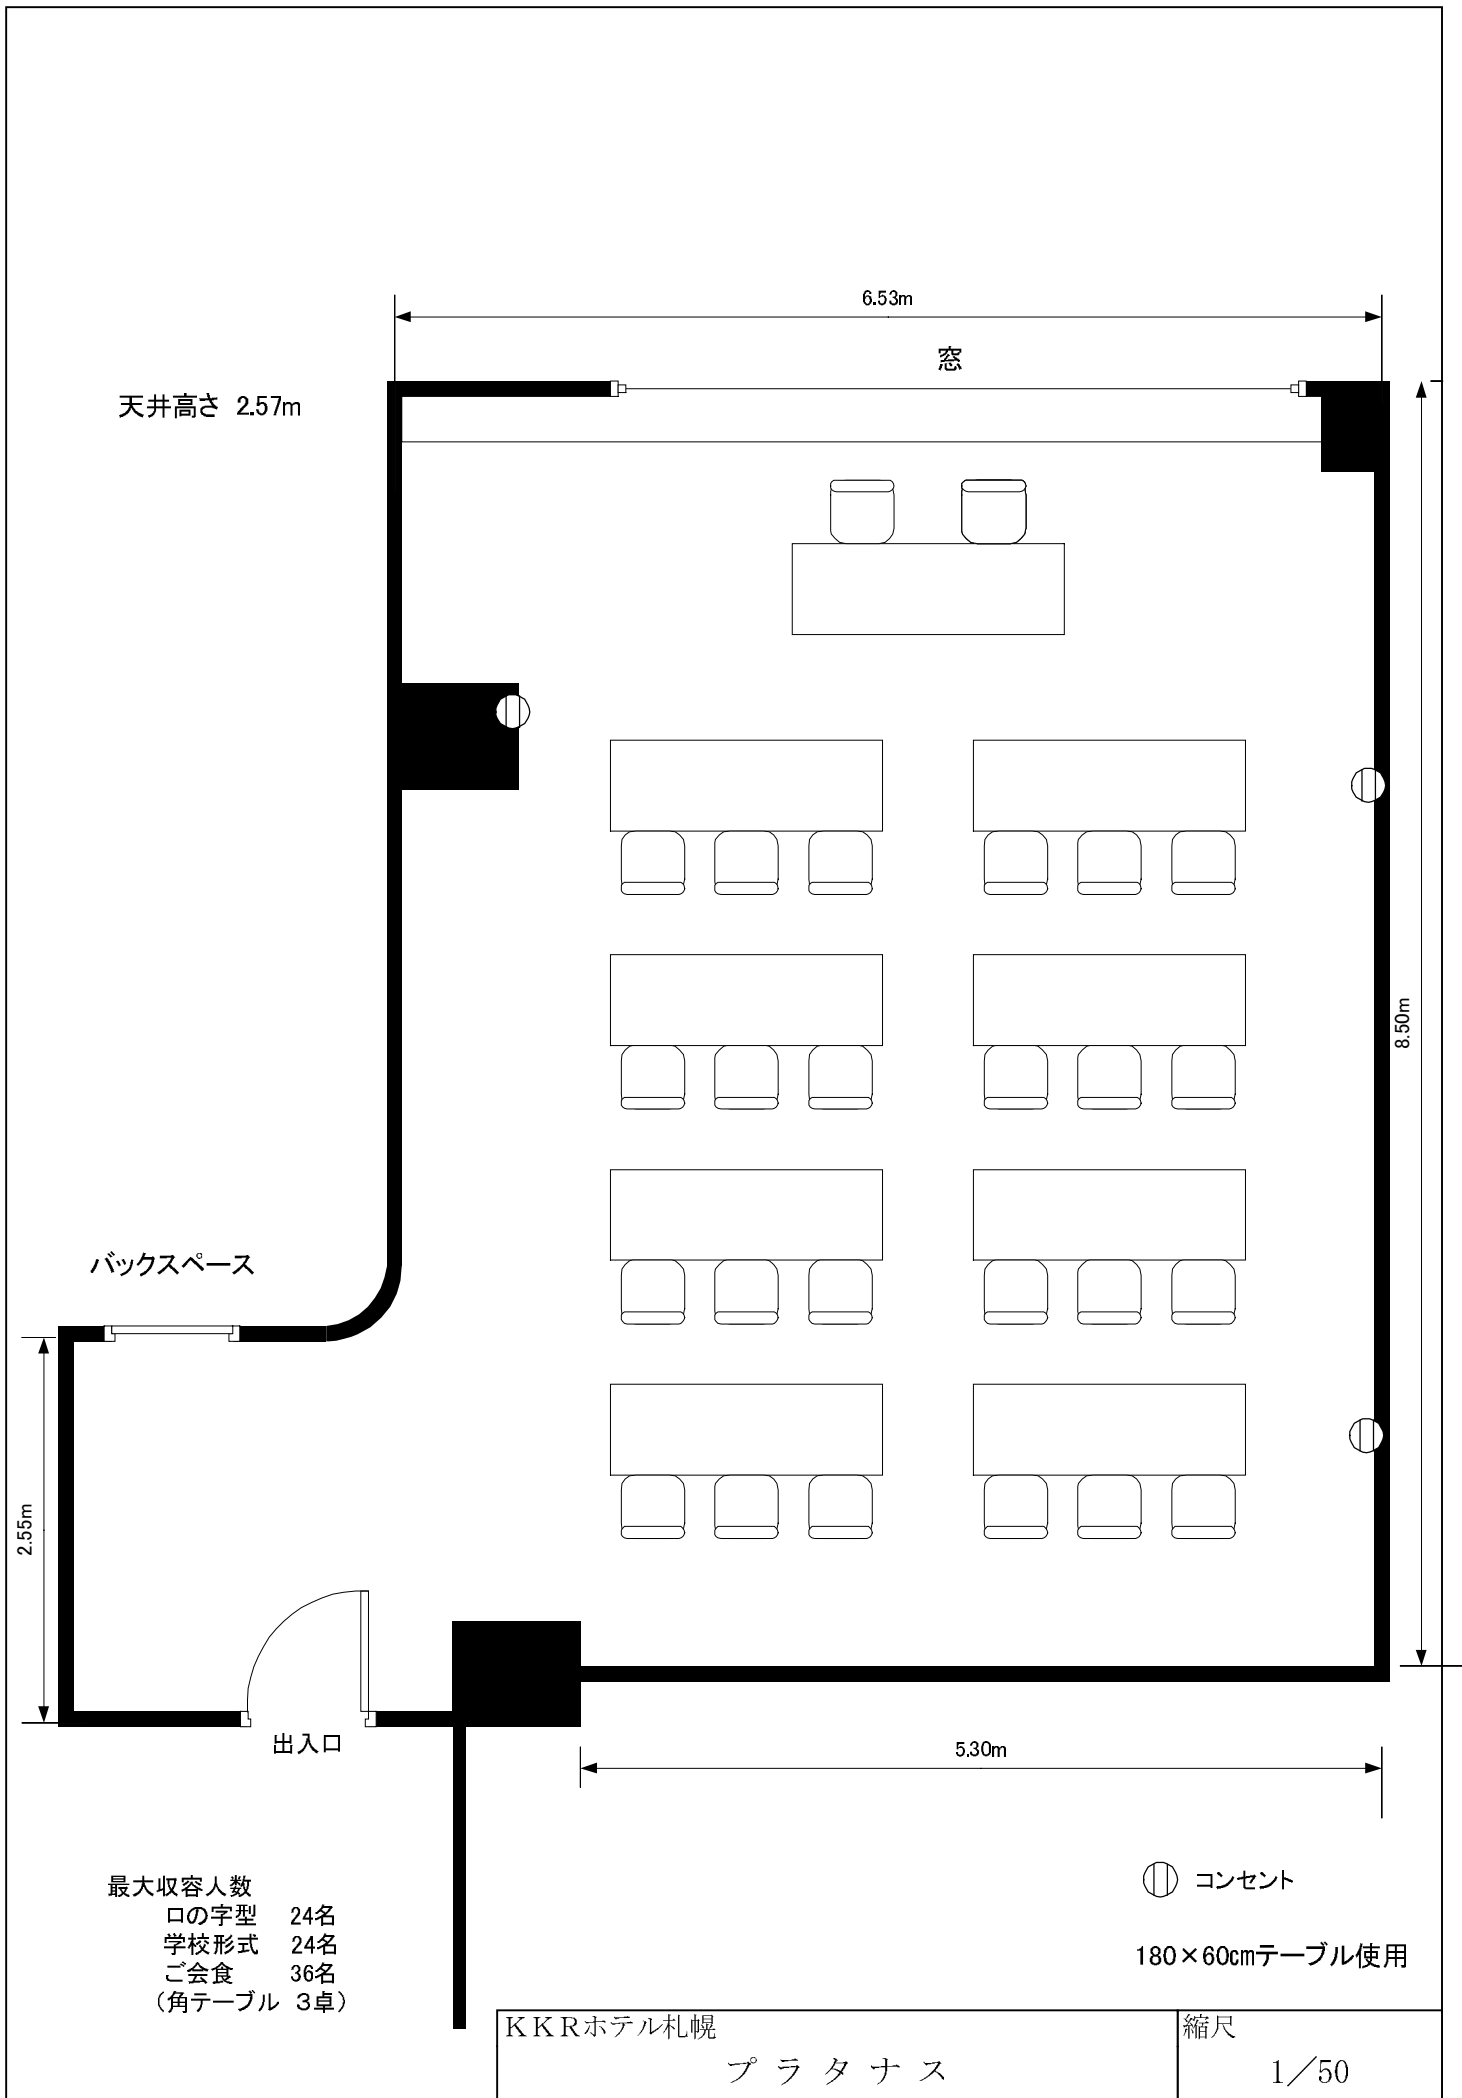

バックスペース

2.55m

出入口

5.30m

最大収容人数
 口の字型 24名
 学校形式 24名
 ご会食 36名
 (角テーブル 3卓)

⓪ コンセント

180×60cmテーブル使用

KKRホテル札幌

プラタナス

縮尺

1/50

天井高さ 2.57m

6.53m

窓

8.50m

バックスペース

2.55m

出入口

5.30m

最大収容人数
 口の字型 24名
 学校形式 24名
 ご会食 36名
 (角テーブル 3卓)

⓪ コンセント

180×60cmテーブル使用

KKRホテル札幌

プラタナス

縮尺

1/50