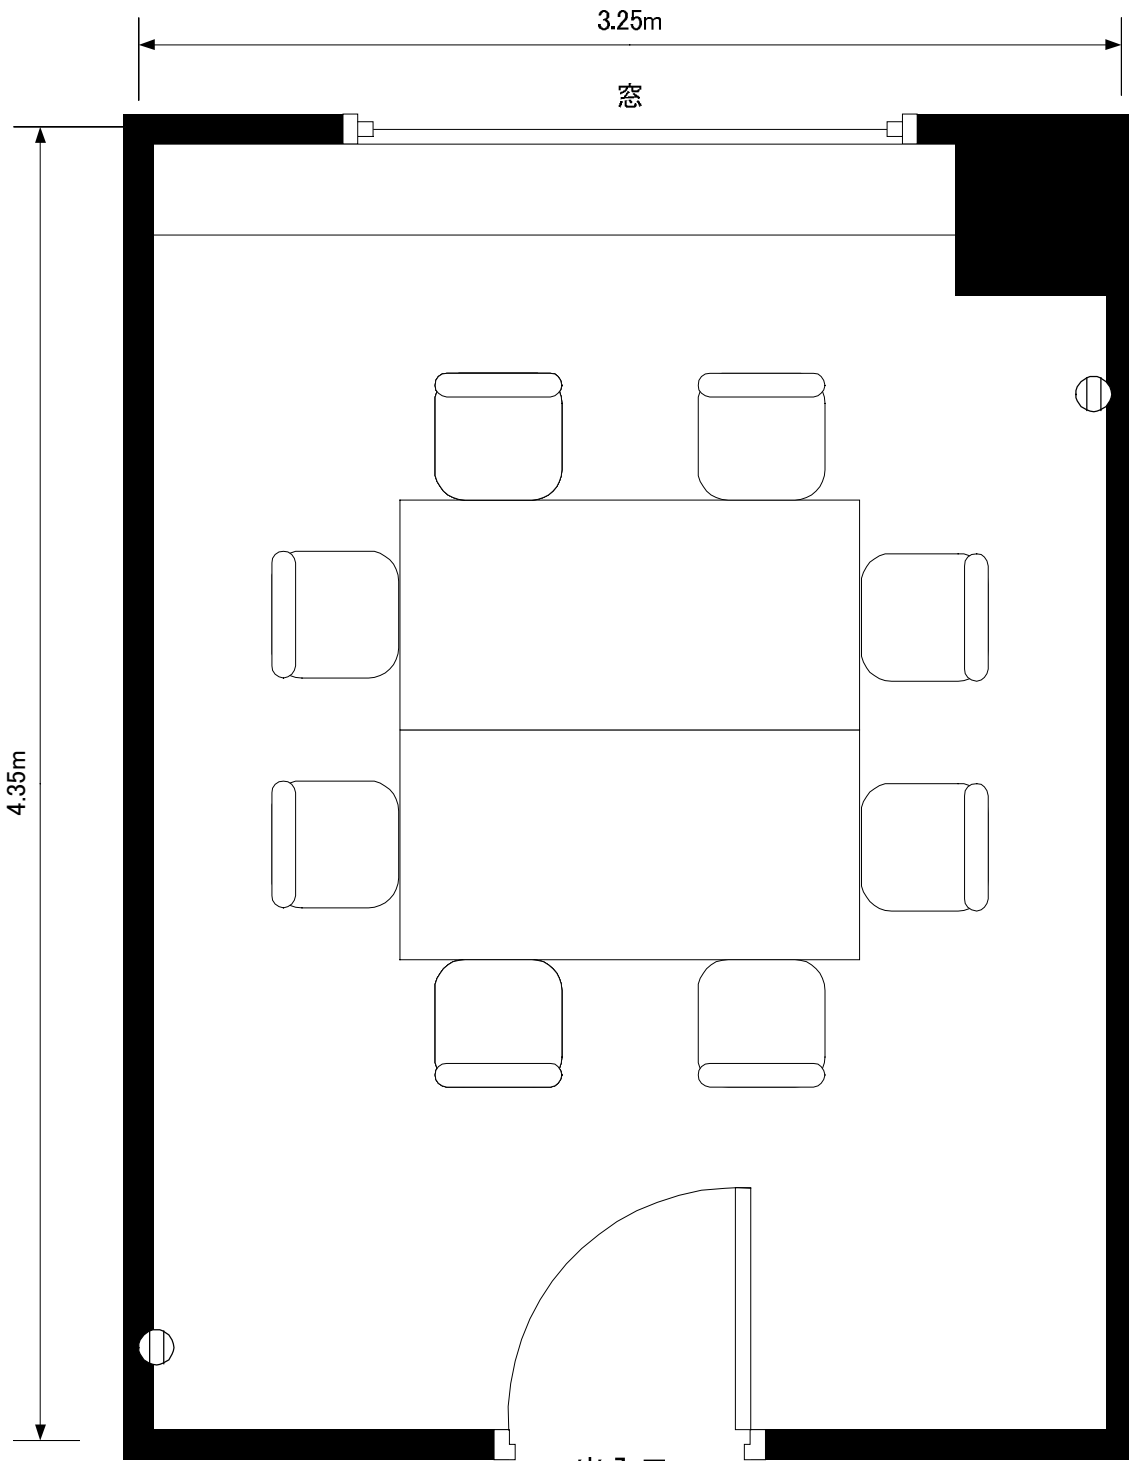

4F 松-竹-梅-桜

松 2 page

竹 3 page

梅 4 page

桜 5 page

天井高さ 2.58m

3.40m

窓

0.28m

4.35m

0.45m

出入口
(横幅0.8m:高さ2.4m)

⓪ コンセント

最大収容人数 8名

152×76cmテーブル使用(2枚合わせ)

KKRホテル札幌	松	縮尺
		1/25

天井高さ 2.58m

出入口
(横幅0.8m:高さ2.4m)

⊙ コンセント

最大収容人数 8名

152×76cmテーブル使用(2枚合わせ)

天井高さ 2.58m

出入口
(横幅0.8m:高さ2.4m)

⓪ コンセント

最大収容人数 8名

152×76cmテーブル使用(2枚合わせ)

天井高さ 2.58m

出入口
(横幅0.8m:高さ2.4m)

⓪ コンセント

最大収容人数 8名

152×76cmテーブル使用(2枚合わせ)

KKRホテル札幌