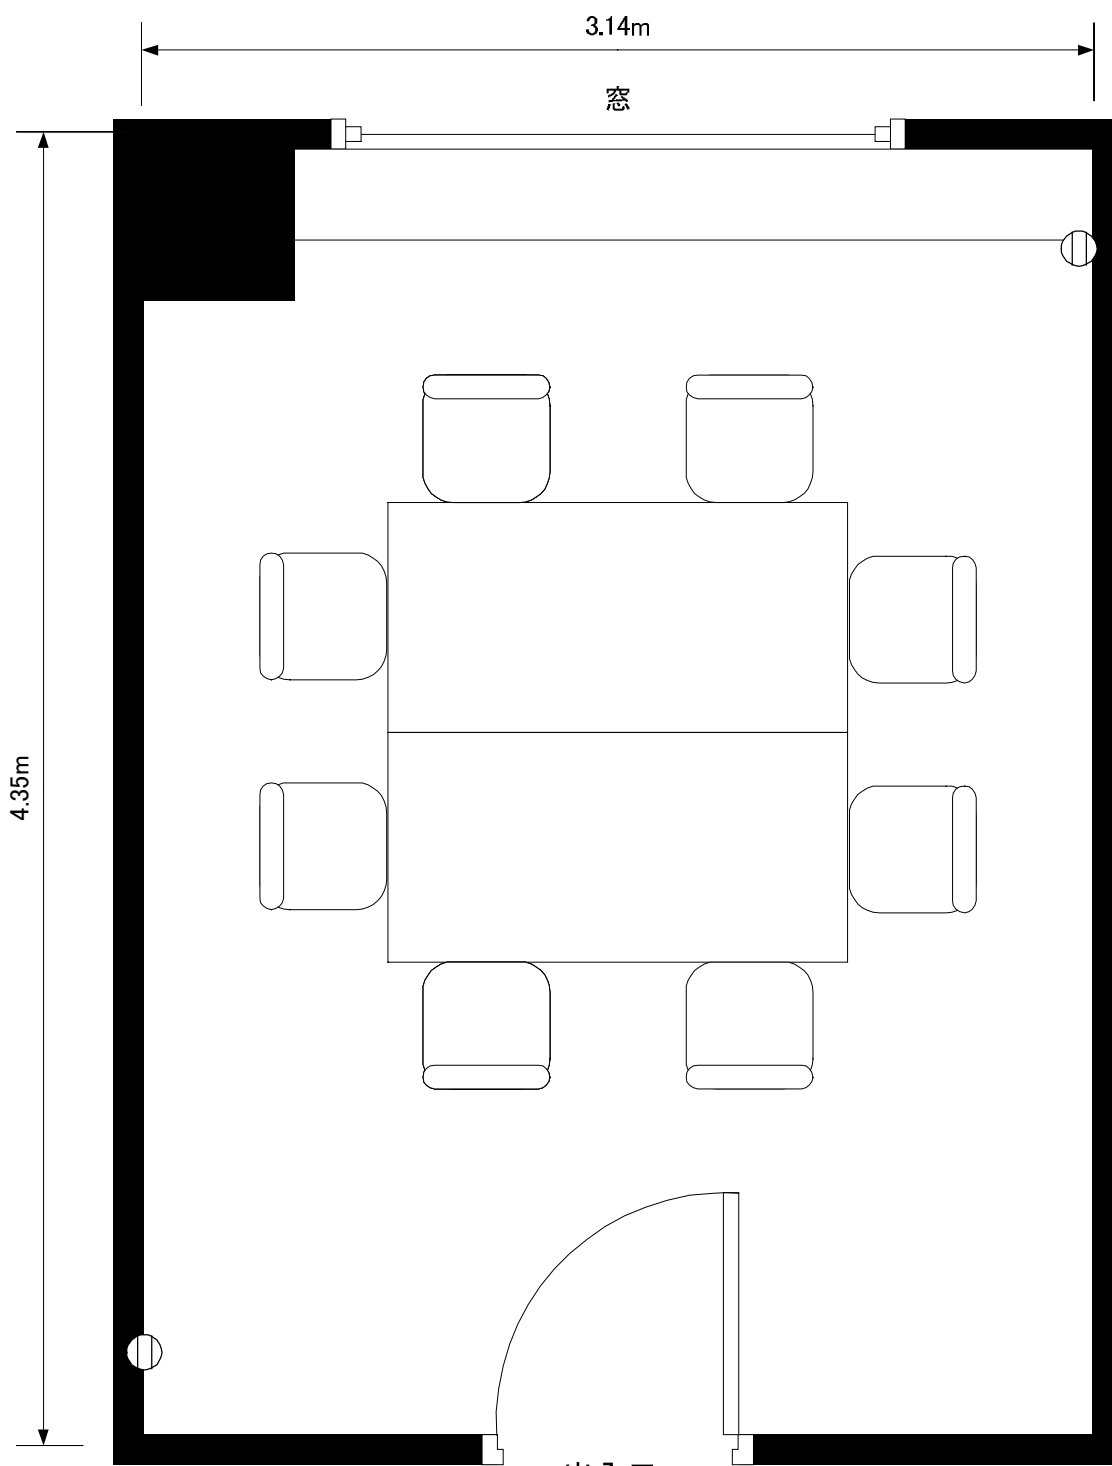

0.28m

4.35m

0.45m

出入口
(横幅0.8m:高さ2.4m)

⓪ コンセント

最大収容人数 8名

152×76cmテーブル使用(2枚合わせ)

KKRホテル札幌	松	縮尺
		1/25

天井高さ 2.58m

出入口
(横幅0.8m:高さ2.4m)

⊙ コンセント

最大収容人数 8名

152×76cmテーブル使用(2枚合わせ)

天井高さ 2.58m

出入口
(横幅0.8m:高さ2.4m)

⓪ コンセント

最大収容人数 8名

152×76cmテーブル使用(2枚合わせ)

天井高さ 2.58m

出入口
(横幅0.8m:高さ2.4m)

⓪ コンセント

最大収容人数 8名

152×76cmテーブル使用(2枚合わせ)

KKRホテル札幌

桜

縮尺

1/25