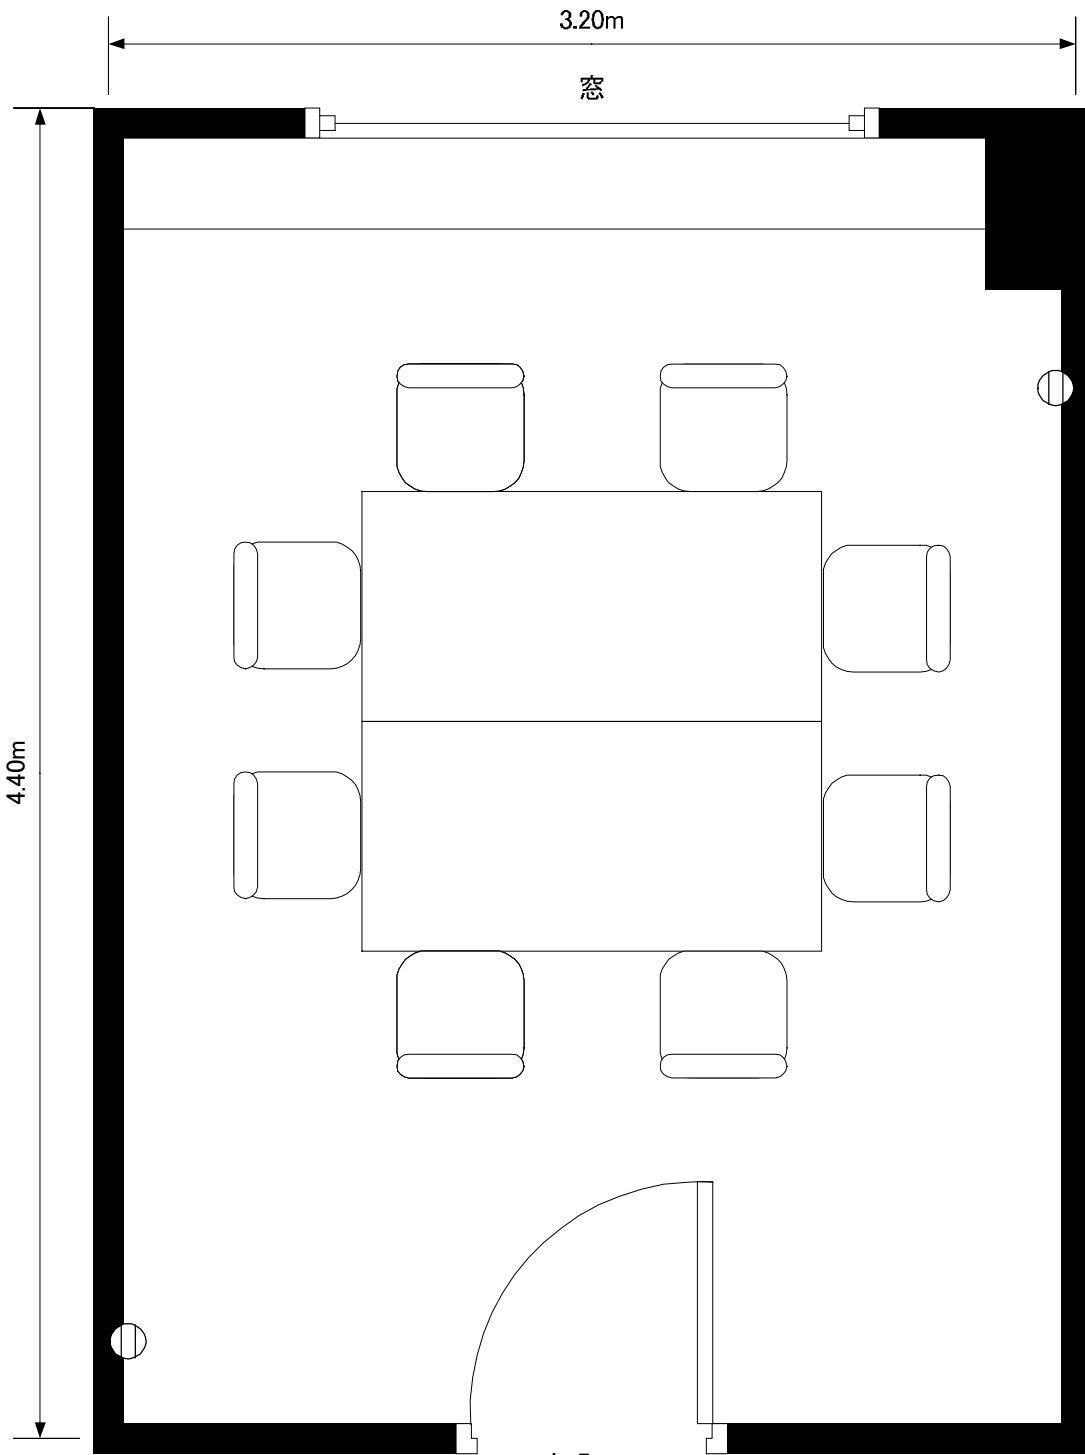

4F 松-竹-梅-桜

松 2 page

竹 3 page

梅 4 page

桜 5 page

天井高さ 2.58m

3.40m

窓

0.28m

4.35m

0.45m

出入口
(横幅0.8m:高さ2.4m)

⓪ コンセント

最大収容人数 8名

152×76cmテーブル使用(2枚合わせ)

KKRホテル札幌	松	縮尺
		1/25

天井高さ 2.58m

出入口
(横幅0.8m:高さ2.4m)

⊙ コンセント

最大収容人数 8名

152×76cmテーブル使用(2枚合わせ)

天井高さ 2.58m

出入口
(横幅0.8m:高さ2.4m)

⓪ コンセント

最大収容人数 8名

152×76cmテーブル使用(2枚合わせ)

天井高さ 2.58m

出入口
(横幅0.8m:高さ2.4m)

⓪ コンセント

最大収容人数 8名

152×76cmテーブル使用(2枚合わせ)

KKRホテル札幌