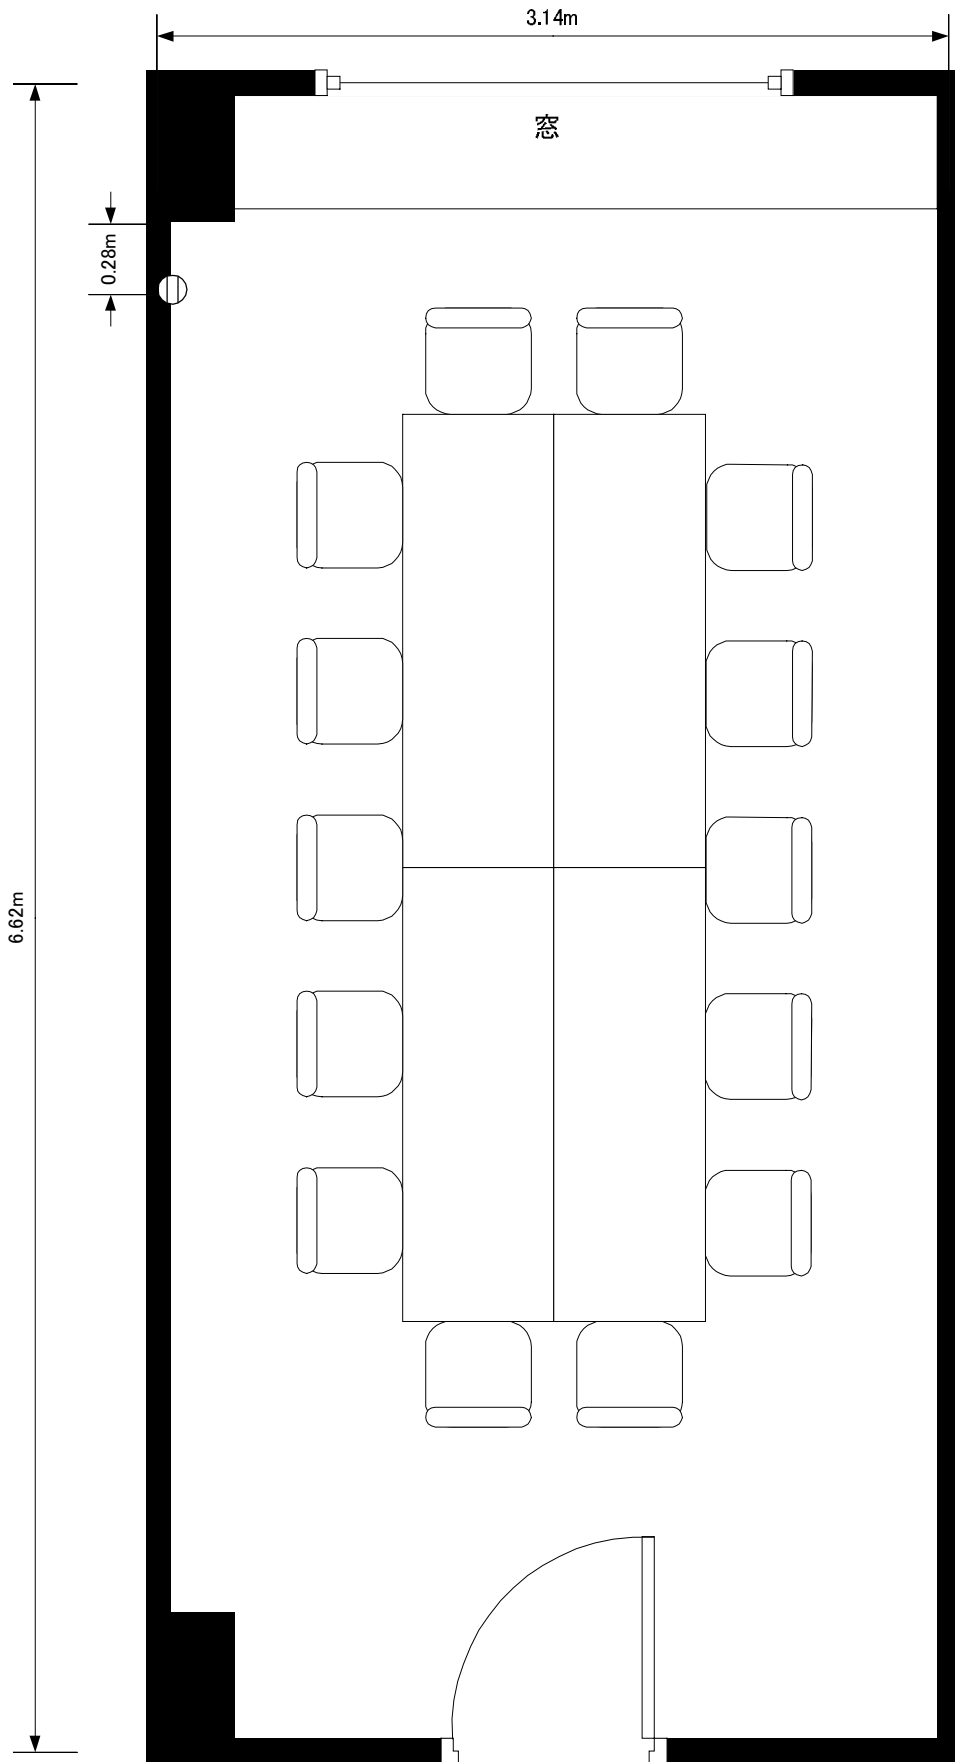

# 4F 蔦-萩-藤

---

蔦 ..... 2 page

萩 ..... 3 page

藤 ..... 4 page

天井高さ 2.58m

テーブル 180×60cm 使用(4枚合わせ)

出入口  
(横幅 0.8m:高さ 2.4m)

⓪ コンセント

KKRホテル札幌

葛

縮尺

1/30

天井高さ 2.58m

テーブル 180×60cm 使用(4枚合わせ)

出入口  
(横幅 0.8m:高さ 2.4m)

⊕ コンセント

KKRホテル札幌

萩

縮尺

1/30

天井高さ 2.58m

テーブル 180×60cm 使用(4枚合わせ)

出入口  
(横幅 0.8m:高さ 2.4m)

⓪ コンセント

KKRホテル札幌

藤

縮尺

1/30