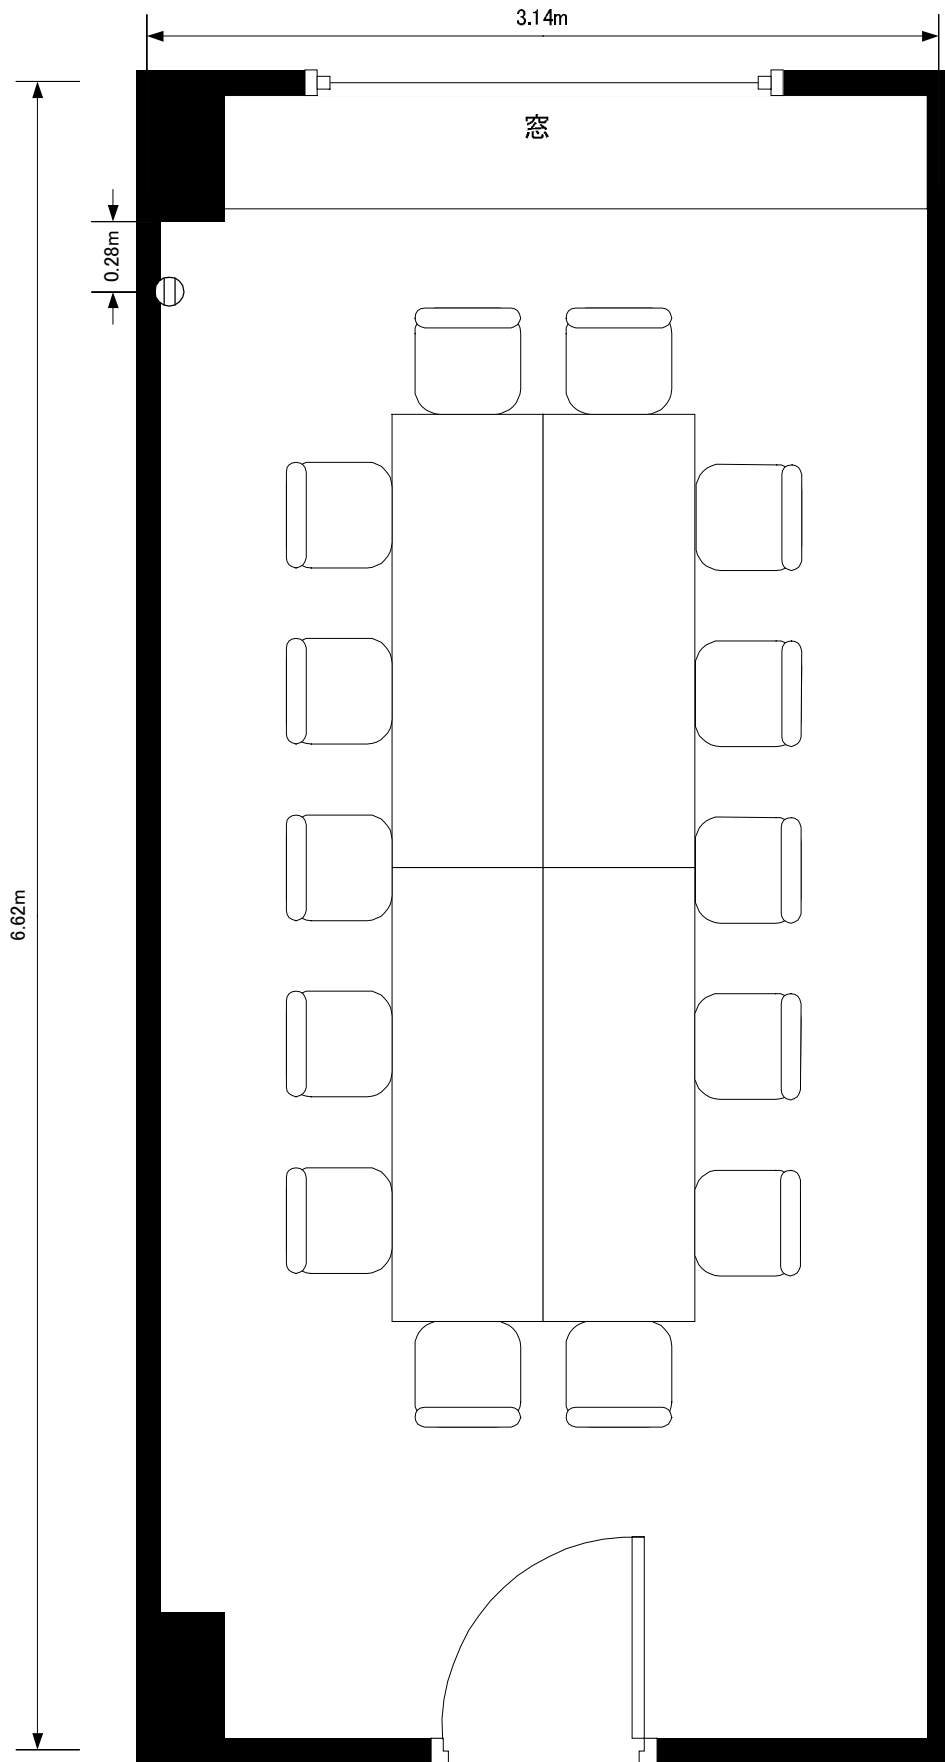

# 4F 蔦-萩-藤

---

蔦 ..... 2 page

萩 ..... 3 page

藤 ..... 4 page

天井高さ 2.58m

テーブル 180×60cm 使用(4枚合わせ)

出入口  
(横幅 0.8m:高さ 2.4m)

⓪ コンセント

KKRホテル札幌

葛

縮尺

1/30

天井高さ 2.58m

テーブル 180×60cm 使用(4枚合わせ)

出入口  
(横幅 0.8m:高さ 2.4m)

⊕ コンセント

KKRホテル札幌

萩

縮尺

1/30

天井高さ 2.58m

テーブル 180×60cm 使用(4枚合わせ)

出入口  
(横幅 0.8m:高さ 2.4m)

⓪ コンセント

KKRホテル札幌

藤

縮尺

1/30