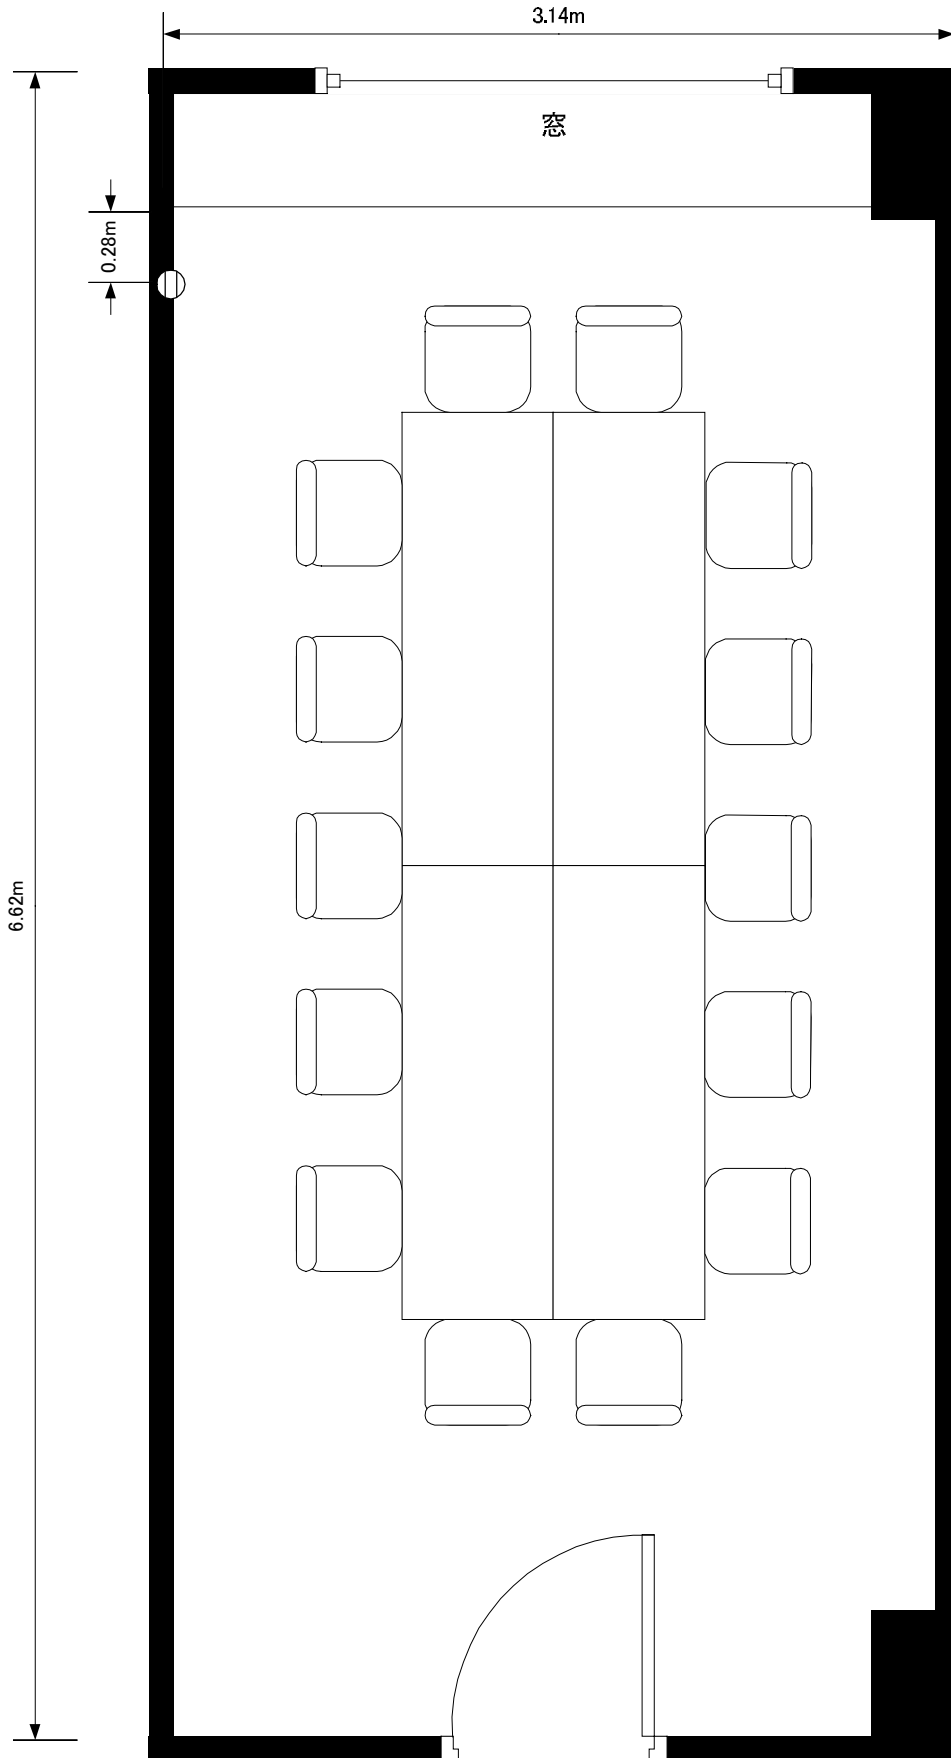

# 4F 蔦-萩-藤

---

蔦 ..... 2 page

萩 ..... 3 page

藤 ..... 4 page

天井高さ 2.58m

テーブル 180×60cm 使用(4枚合わせ)

出入口  
(横幅 0.8m:高さ 2.4m)

⓪ コンセント

KKRホテル札幌

葛

縮尺

1/30

天井高さ 2.58m

テーブル 180×60cm 使用(4枚合わせ)

出入口  
(横幅 0.8m:高さ 2.4m)

⊕ コンセント

KKRホテル札幌

萩

縮尺

1/30

天井高さ 2.58m

テーブル 180×60cm 使用(4枚合わせ)

出入口  
(横幅 0.8m:高さ 2.4m)

⓪ コンセント

KKRホテル札幌

藤

縮尺

1/30