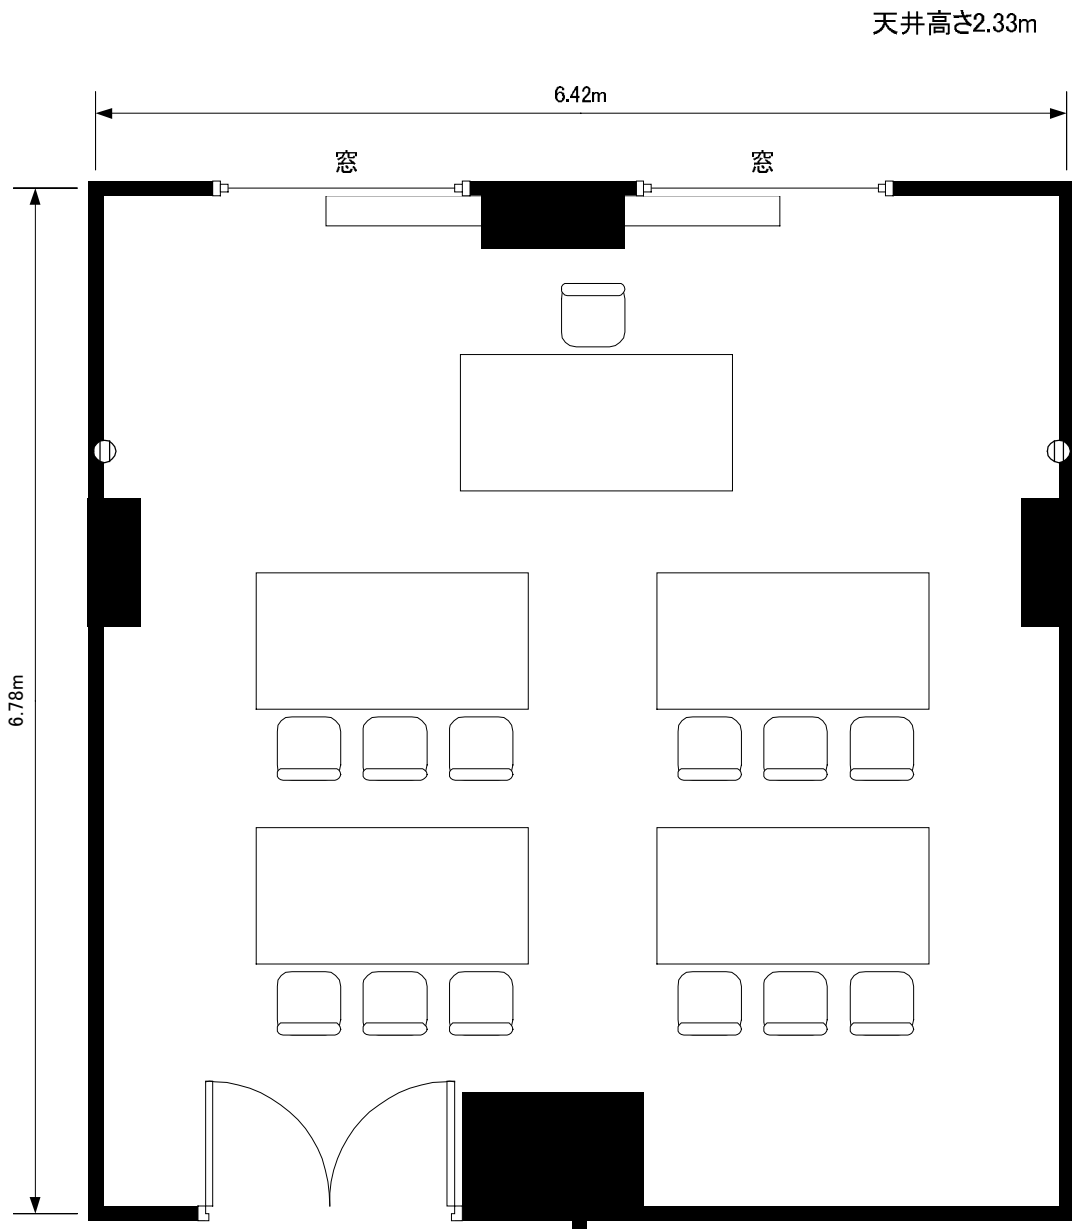

5F ポプラ

口の字型 2 page

学校形式 3 page

御会食 4 page

180×90cmテーブル使用

⓪ コンセント

最大収容人数

口の字 18名

学校形式 12名

ご会食 24名(円テーブル2卓)

180×90cmテーブル使用

⓪ コンセント

最大収容人数

口の字 18名

学校形式 12名

ご会食 24名(円テーブル2卓)

天井高さ2.33m

6.42m

窓

窓

6.78m

出入口

バックスペース

180×90cmテーブル使用

⓪ コンセント

最大収容人数

口の字 18名

学校形式 12名

ご会食 24名(円テーブル2卓)

KKRホテル札幌

ポ プ ラ

縮尺