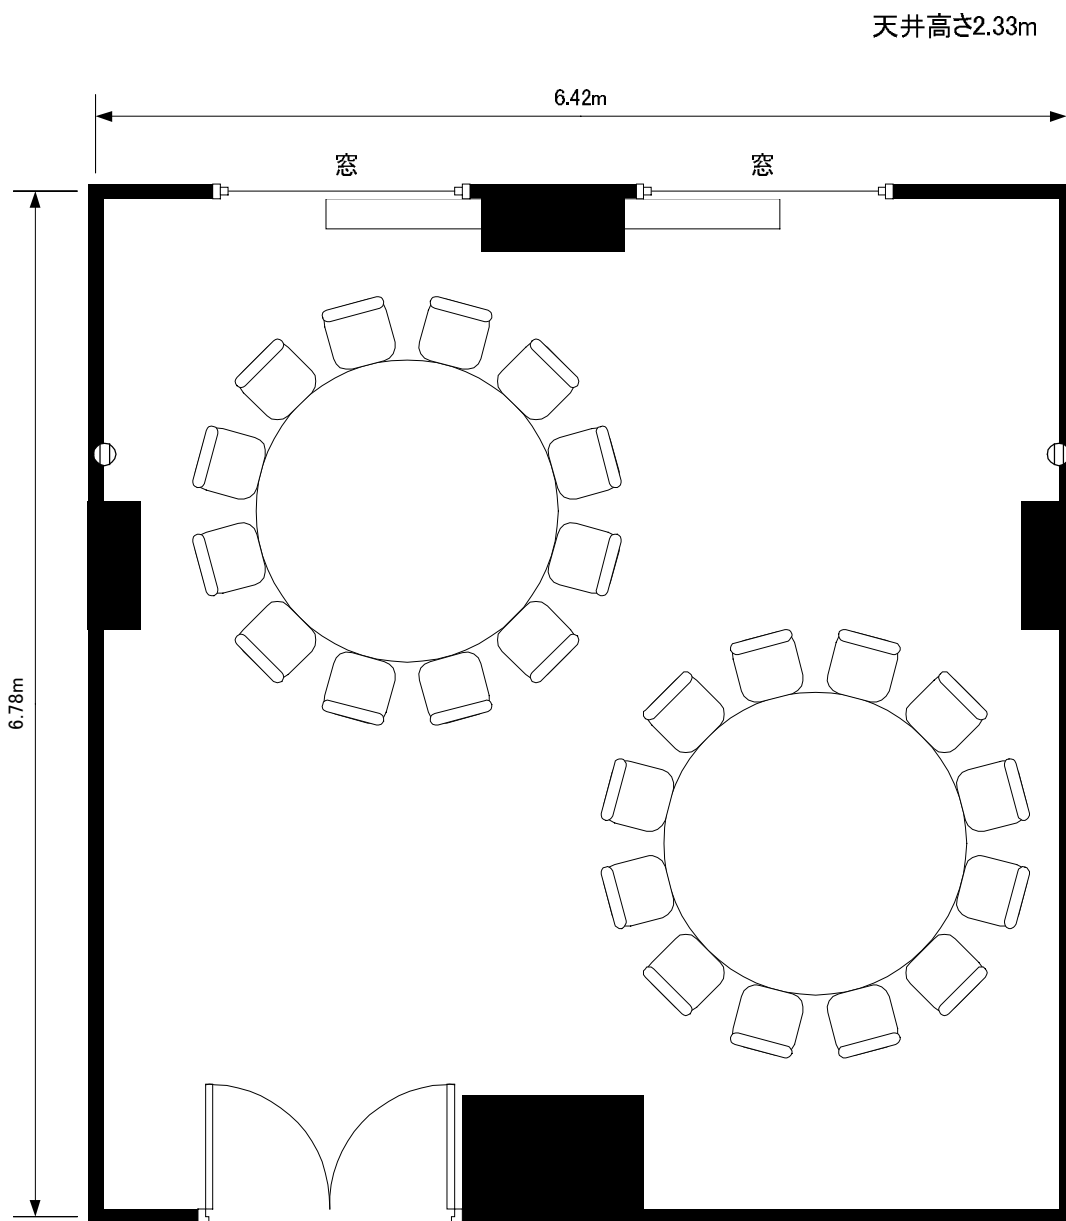

5F ポプラ

口の字型 2 page

学校形式 3 page

御会食 4 page

180×90cmテーブル使用

⓪ コンセント

最大収容人数

口の字 18名

学校形式 12名

ご会食 24名(円テーブル2卓)

180×90cmテーブル使用

⓪ コンセント

最大収容人数

口の字 18名

学校形式 12名

ご会食 24名(円テーブル2卓)

天井高さ2.33m

6.42m

窓

窓

6.78m

出入口

バックスペース

180×90cmテーブル使用

⓪ コンセント

最大収容人数

口の字 18名

学校形式 12名

ご会食 24名(円テーブル2卓)

KKRホテル札幌

ポ プ ラ

縮尺