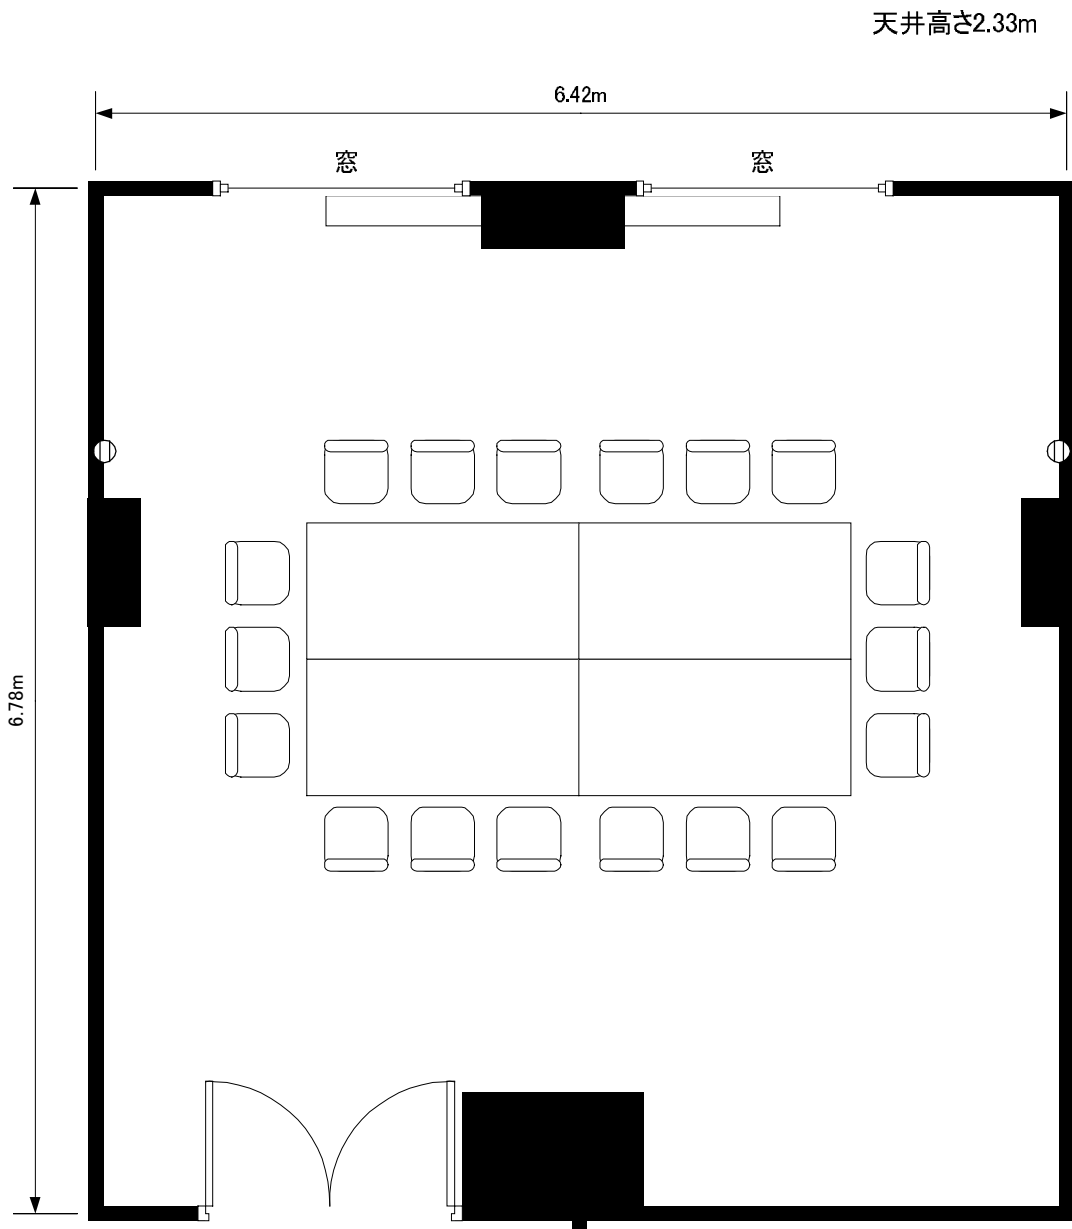

5F ポプラ

口の字型 2 page

学校形式 3 page

御会食 4 page

180×90cmテーブル使用

⓪ コンセント

最大収容人数

口の字 18名

学校形式 12名

ご会食 24名(円テーブル2卓)

180×90cmテーブル使用

⓪ コンセント

最大収容人数

口の字 18名

学校形式 12名

ご会食 24名(円テーブル2卓)

天井高さ2.33m

6.42m

窓

窓

6.78m

出入口

バックスペース

180×90cmテーブル使用

⓪ コンセント

最大収容人数

口の字 18名

学校形式 12名

ご会食 24名(円テーブル2卓)

KKRホテル札幌

ポ プ ラ

縮尺