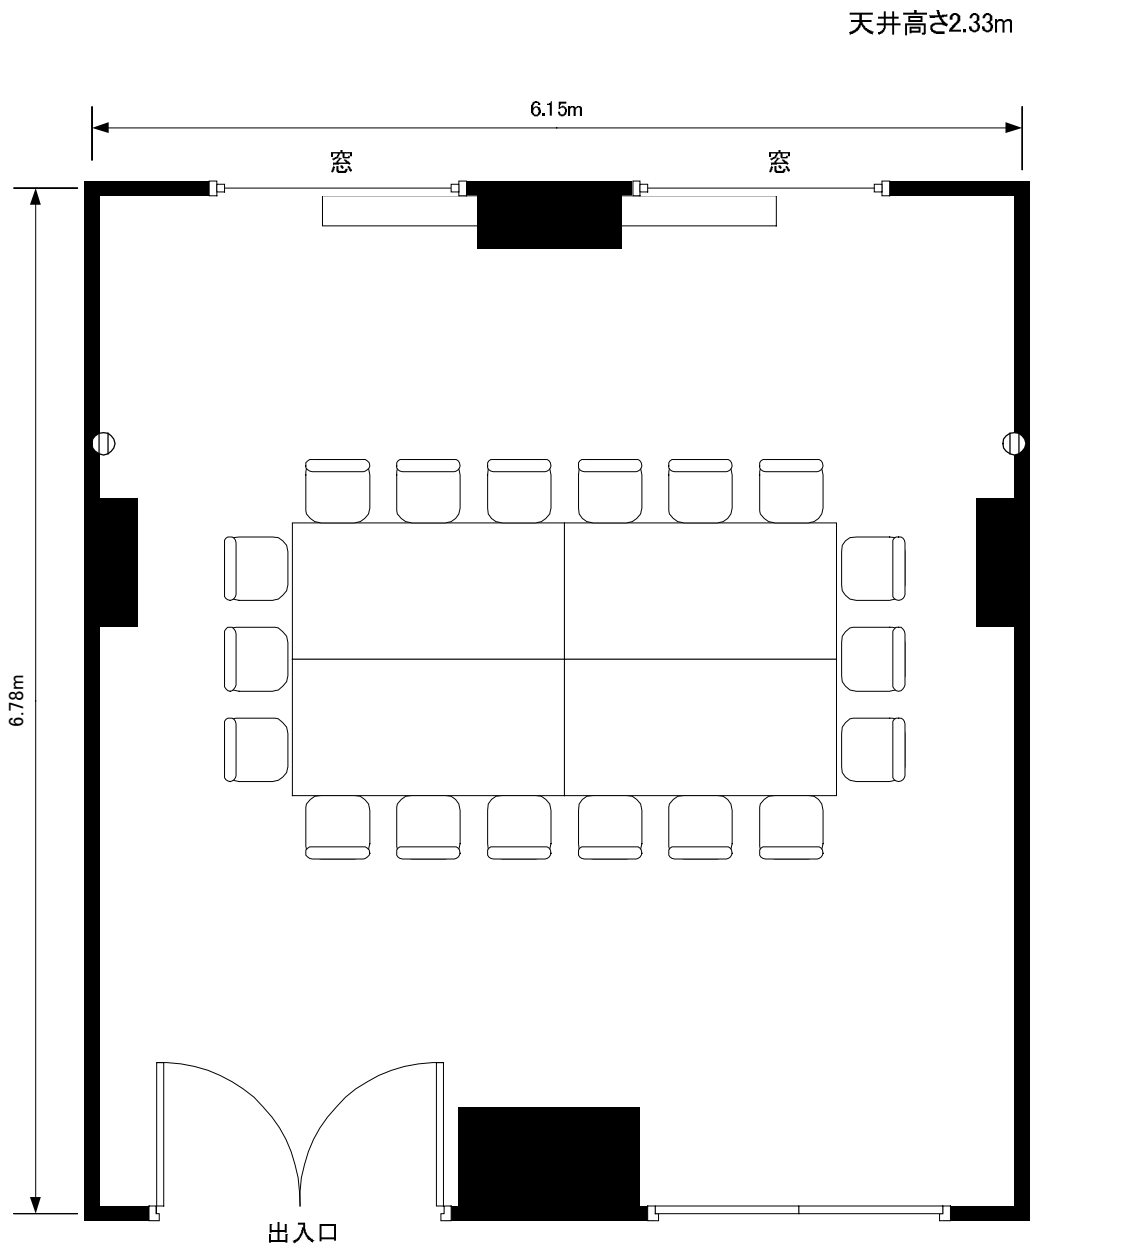

# 5F ライラツケ

---

口の字型 ..... 2 page

学校形式 ..... 3 page

御会食 ..... 4 page

180×90cmテーブル使用

⓪ コンセント

最大収容人数

口の字 18名

学校形式 12名

ご会食 24名(円テーブル2卓)

KKRホテル札幌

ライラック

縮尺

1/50

天井高さ2.33m

180×90cmテーブル使用

⓪ コンセント

最大収容人数

口の字 18名

学校形式 12名

ご会食 24名(円テーブル2卓)

KKRホテル札幌

ライラック

ご会食 24名(円テーブル2卓)

KKRホテル札幌

ライラック

縮尺

1/50