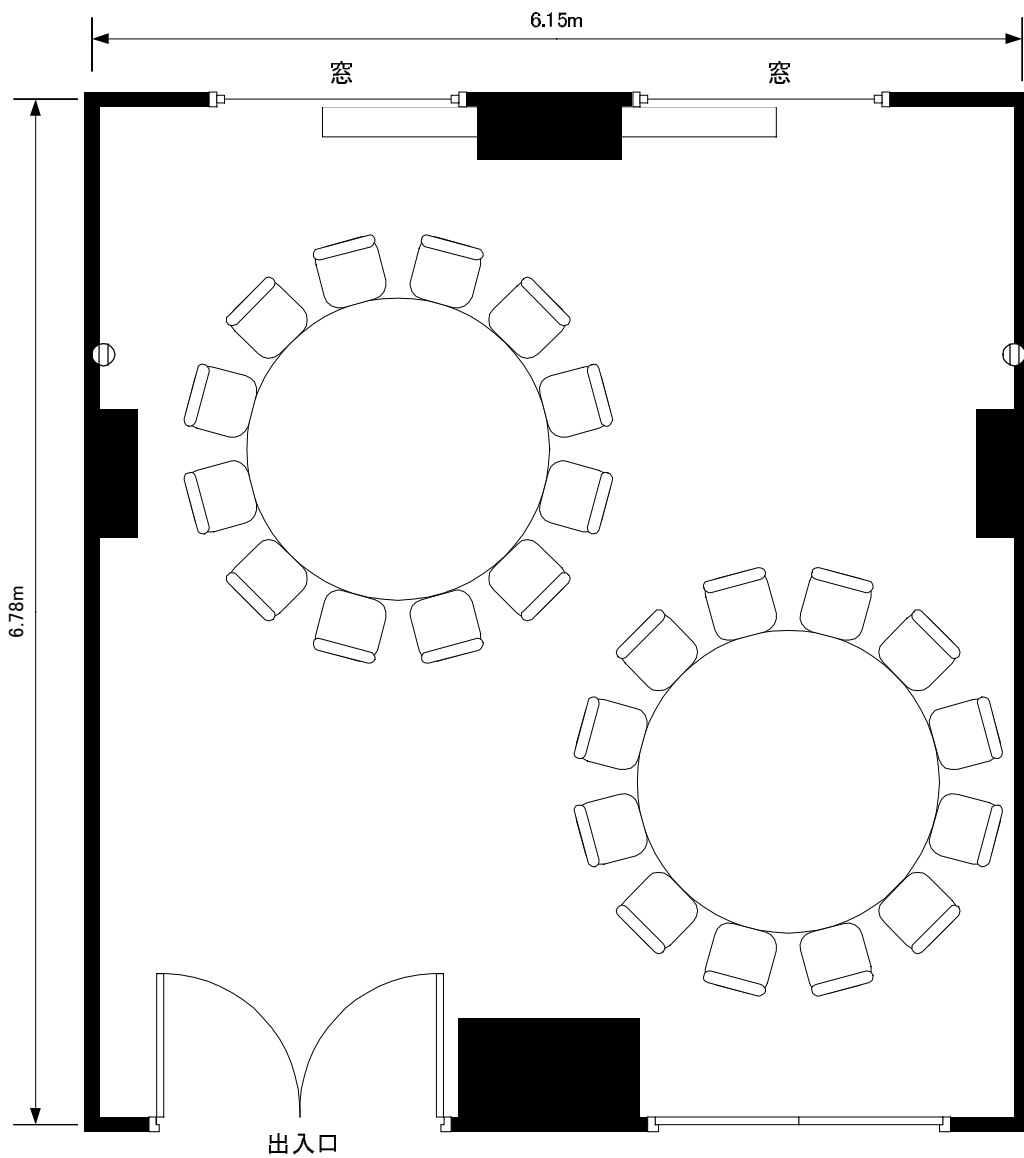

口の字 18名

学校形式 12名

ご会食 24名(円テーブル2卓)

KKRホテル札幌

ライラック

縮尺

1/50

天井高さ2.33m

180×90cmテーブル使用

⓪ コンセント

最大収容人数

口の字 18名

学校形式 12名

ご会食 24名(円テーブル2卓)

KKRホテル札幌

ライラック

縮尺

1/50

天井高さ2.33m

180×90cmテーブル使用

⓪ コンセント

最大収容人数

口の字 18名

学校形式 12名

ご会食 24名(円テーブル2卓)

KKRホテル札幌

ライラック

縮尺

1/50