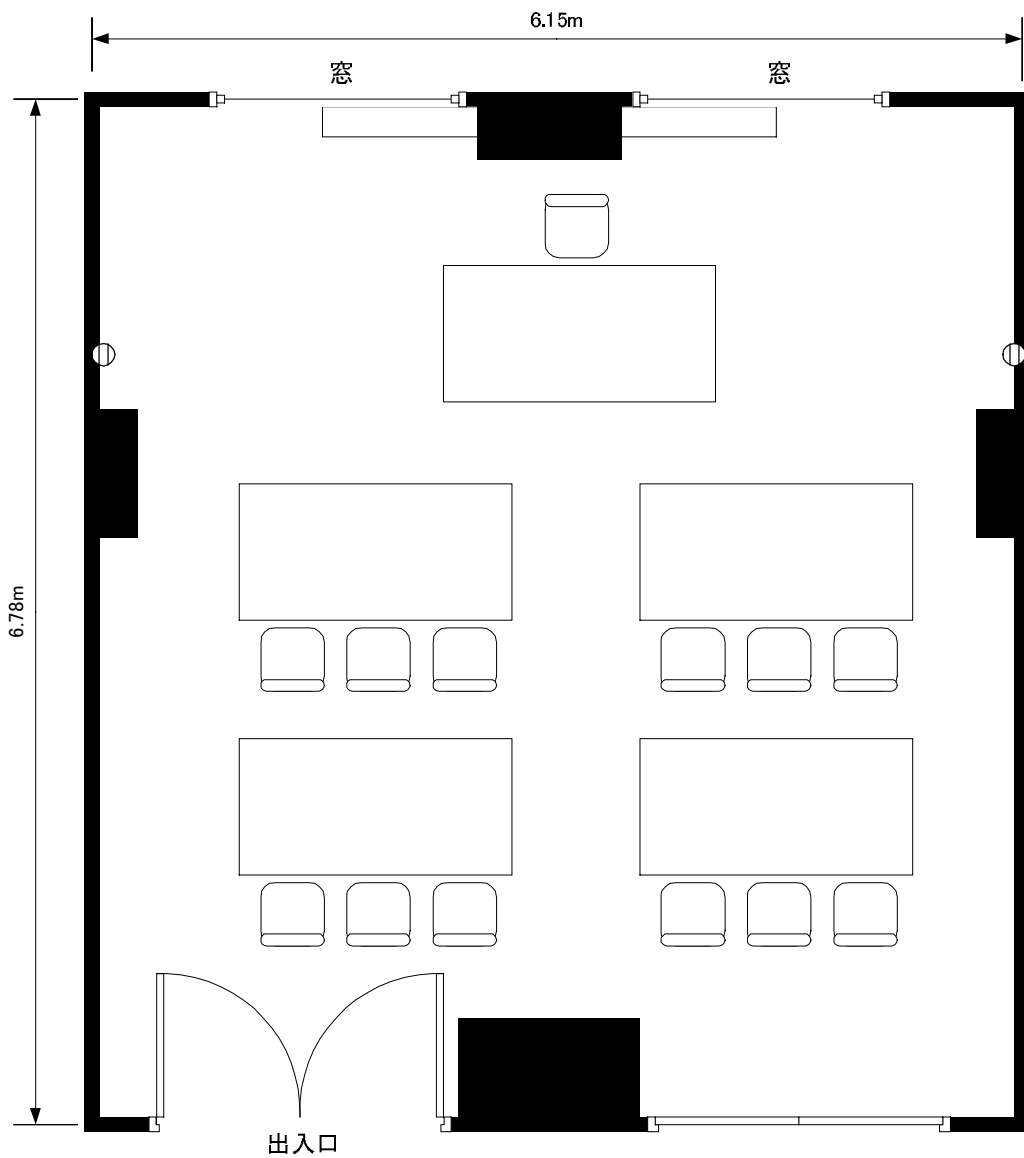

口の字 18名

学校形式 12名

ご会食 24名(円テーブル2卓)

KKRホテル札幌

ライラック

縮尺

1/50

天井高さ2.33m

180×90cmテーブル使用

⓪ コンセント

最大収容人数

口の字 18名

学校形式 12名

ご会食 24名(円テーブル2卓)

KKRホテル札幌

ライラック

縮尺

1/50

天井高さ2.33m

180×90cmテーブル使用

⓪ コンセント

最大収容人数

口の字 18名

学校形式 12名

ご会食 24名(円テーブル2卓)

KKRホテル札幌

ライラック

縮尺

1/50