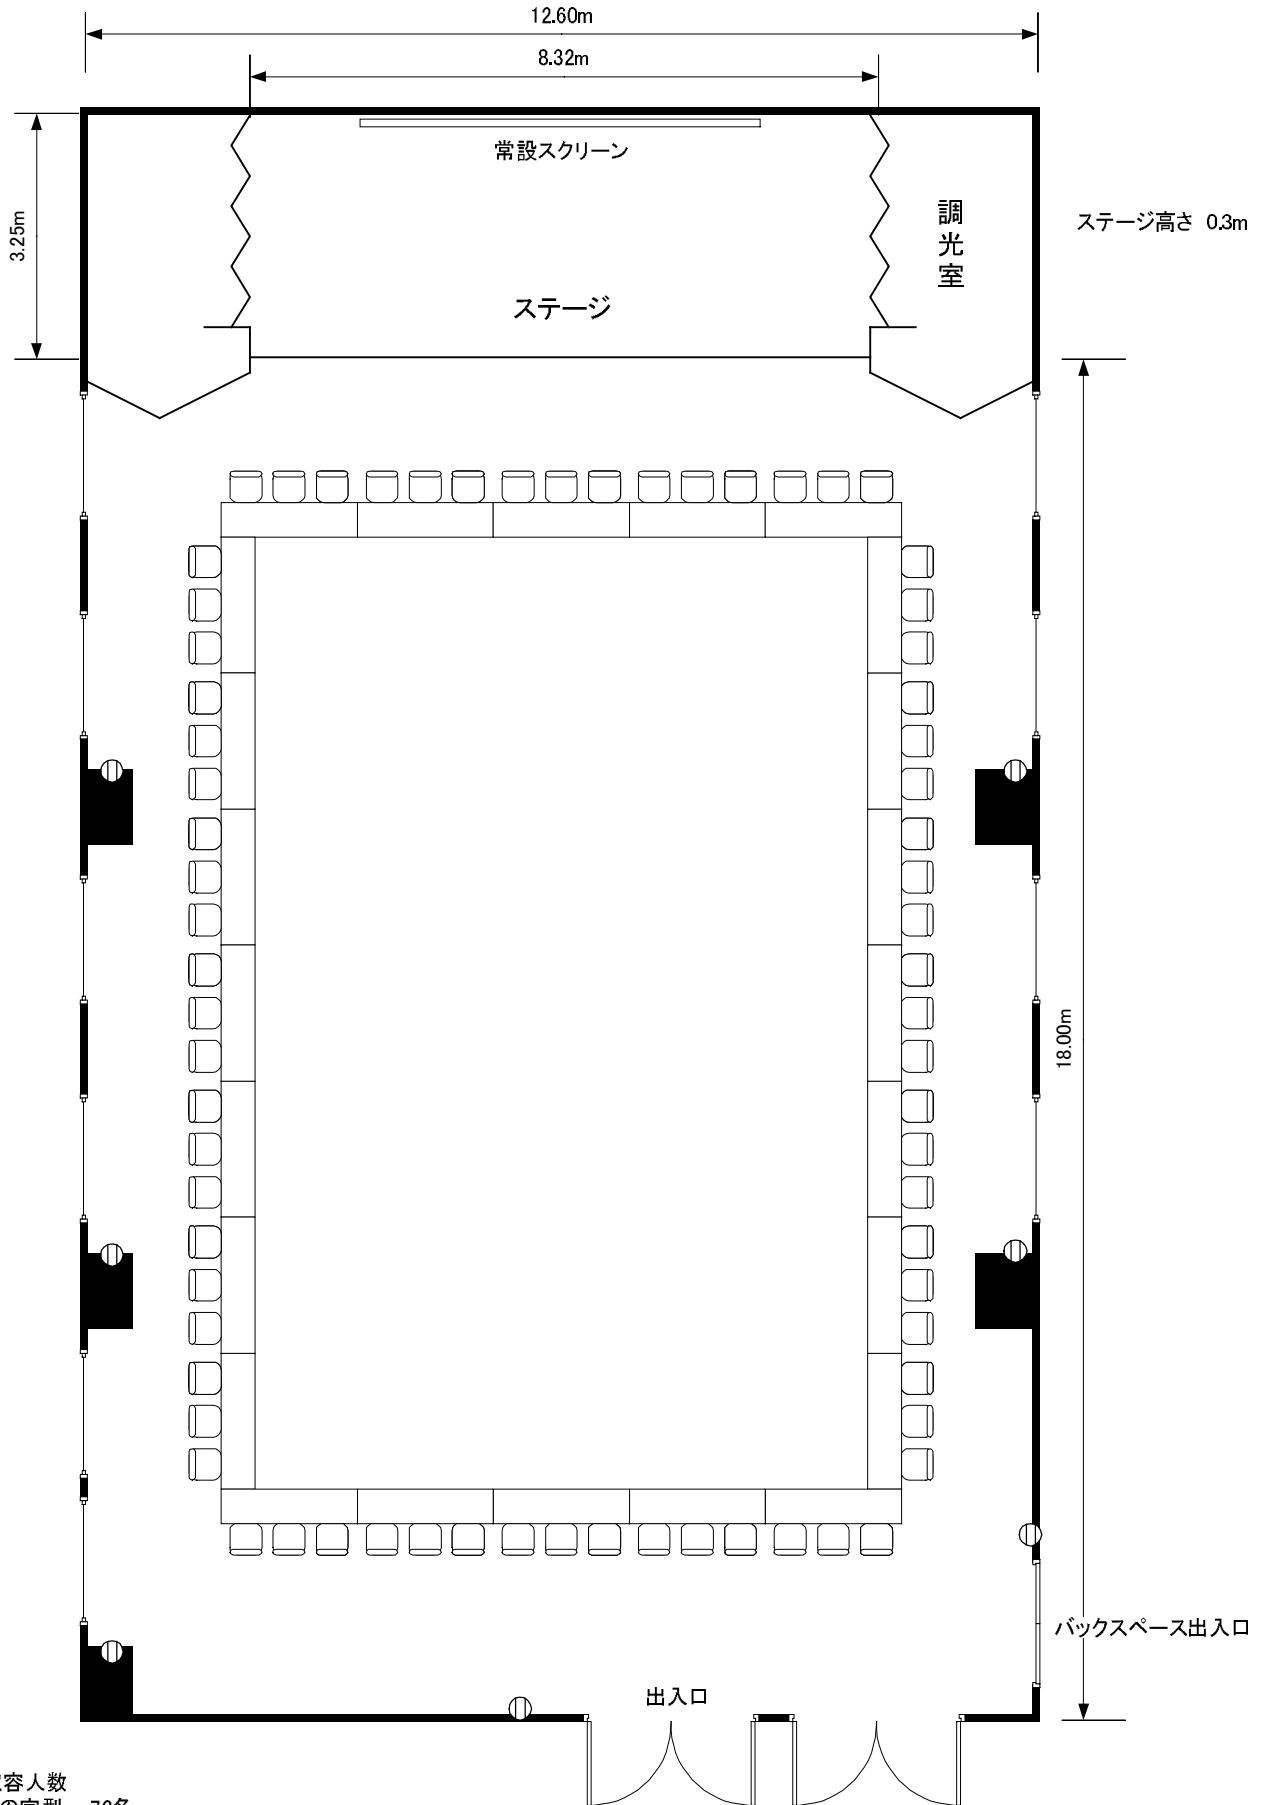

5F 丹頂

口の字型 2 page

学校形式 3 page

御会食 4 page

スクリーンサイズ 5.30m × 1.80m

天井高さ 2.70m

最大収容人数
 □の字型 72名
 学校形式 150名
 ご会食 216名(円テーブル18卓)

180×45cmテーブル使用

⓪ コンセント

KKRホテル札幌

丹頂

縮尺

1/100

スクリーンサイズ 5.30m×1.80m

天井高さ 2.70m

最大収容人数
 口の字型 72名
 学校形式 150名
 ご会食 216名(円テーブル18卓)

180×45cmテーブル使用

Ⓞ コンセント

KKRホテル札幌

丹頂

縮尺

1/100

スクリーンサイズ 5.30m × 1.80m

天井高さ 2.70m

最大収容人数
 口の字型 72名
 学校形式 150名
 ご会食 216名(円テーブル18卓)

180×45cmテーブル使用

⓪ コンセント

KKRホテル札幌

丹頂

縮尺

1/100