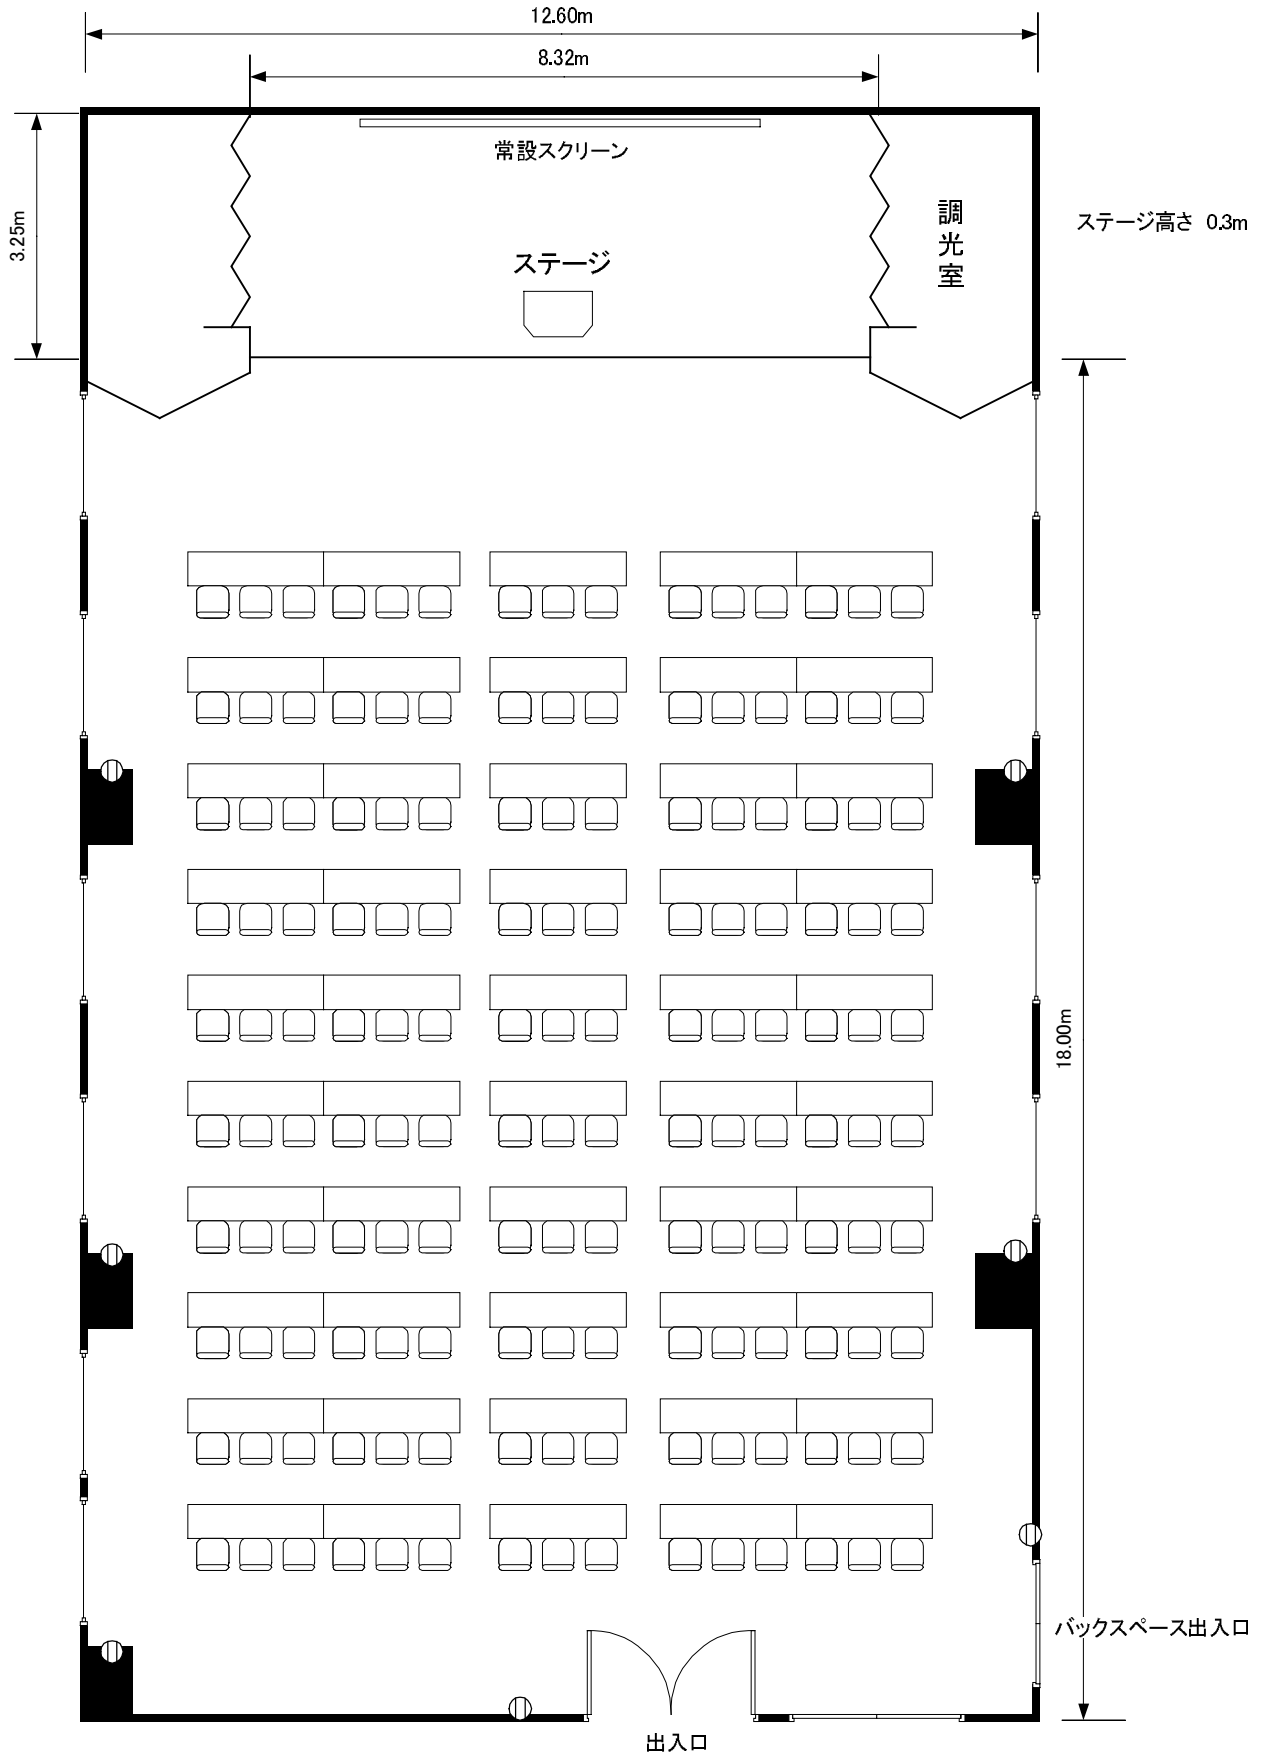

5F 丹頂

口の字型 2 page

学校形式 3 page

御会食 4 page

スクリーンサイズ 5.30m × 1.80m

天井高さ 2.70m

最大収容人数
 □の字型 72名
 学校形式 150名
 ご会食 216名(円テーブル18卓)

180×45cmテーブル使用

⓪ コンセント

KKRホテル札幌

丹頂

縮尺

1/100

スクリーンサイズ 5.30m×1.80m

天井高さ 2.70m

最大収容人数
 口の字型 72名
 学校形式 150名
 ご会食 216名(円テーブル18卓)

180×45cmテーブル使用

Ⓞ コンセント

KKRホテル札幌

丹頂

縮尺

1/100

スクリーンサイズ 5.30m × 1.80m

天井高さ 2.70m

最大収容人数
 口の字型 72名
 学校形式 150名
 ご会食 216名(円テーブル18卓)

180×45cmテーブル使用

⓪ コンセント

KKRホテル札幌

丹頂

縮尺

1/100