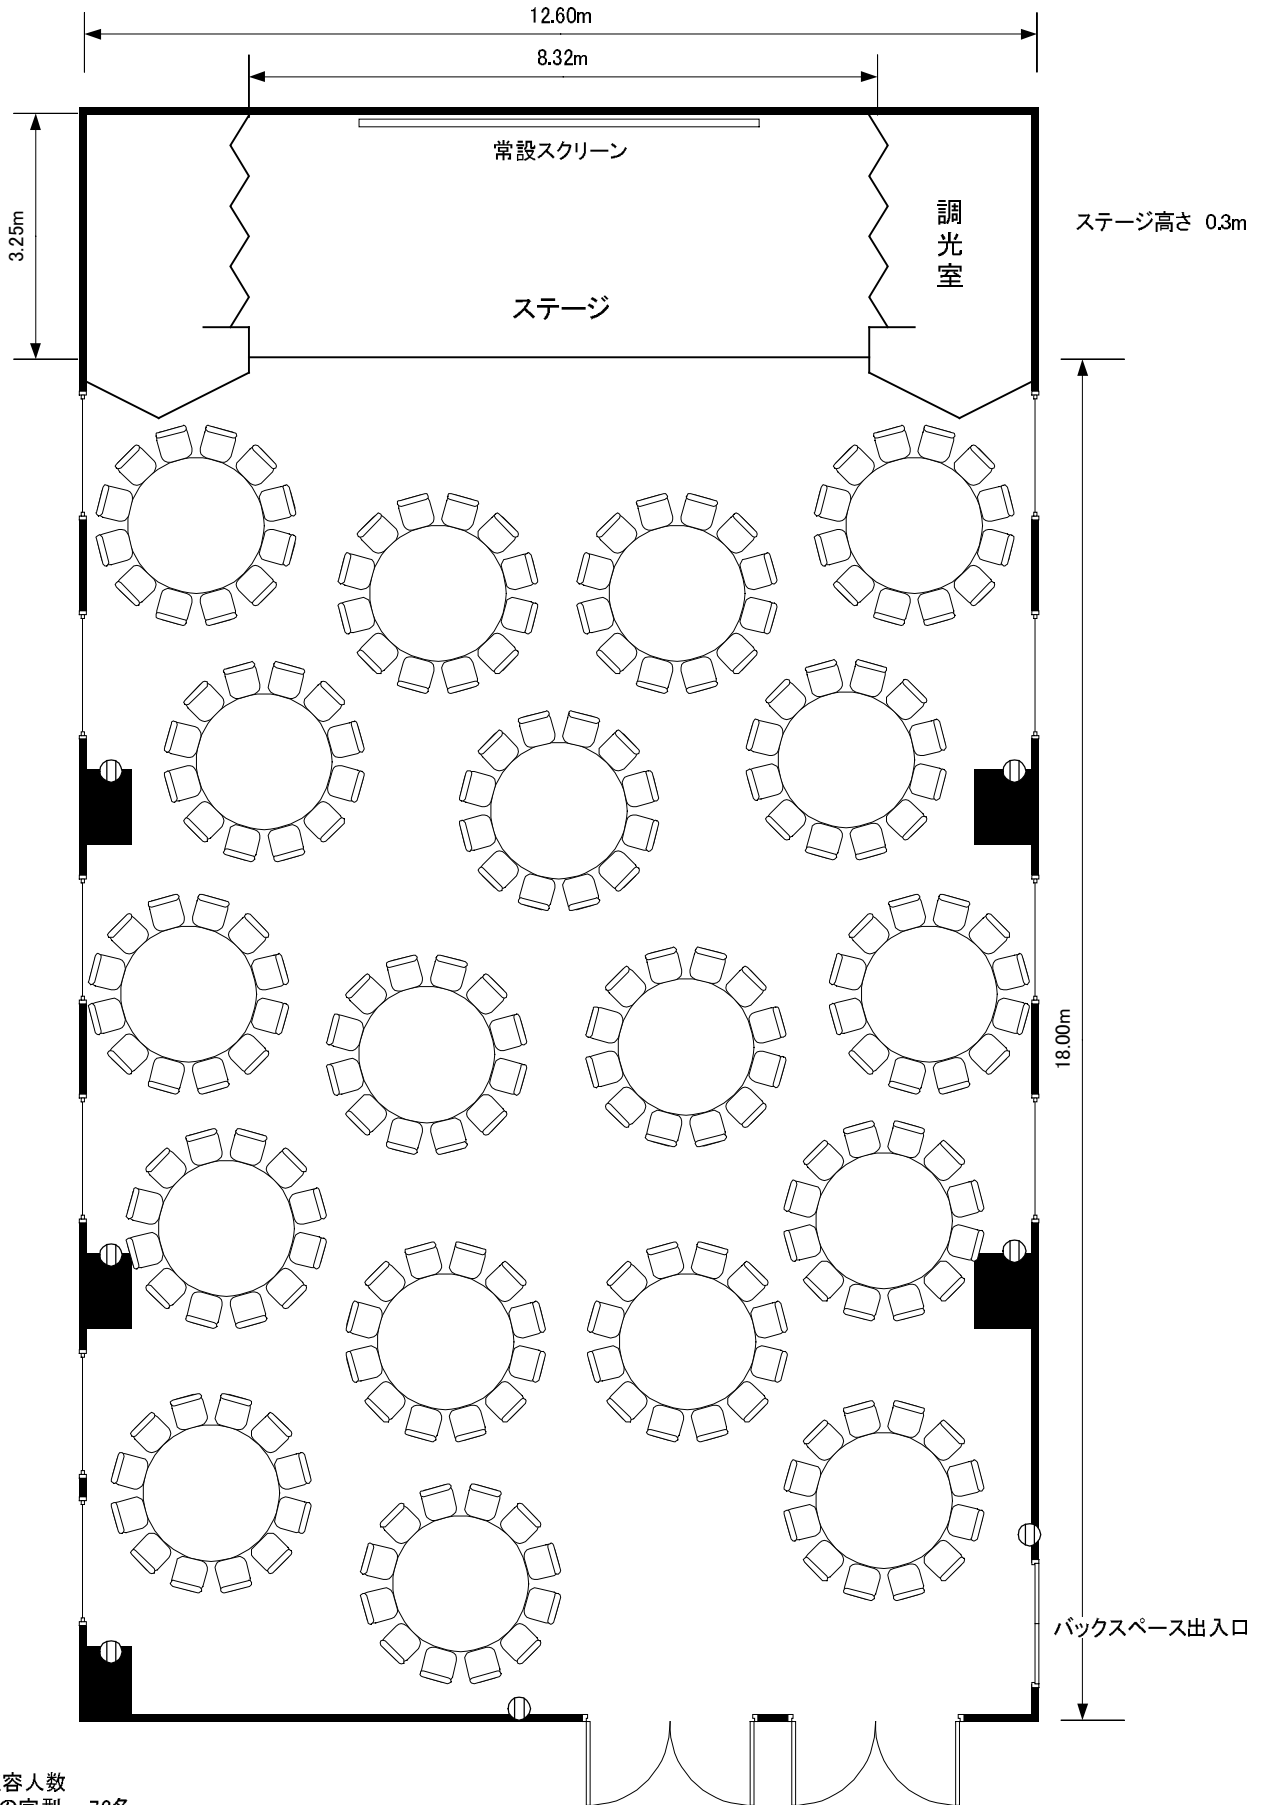

5F 丹頂

口の字型 2 page

学校形式 3 page

御会食 4 page

スクリーンサイズ 5.30m × 1.80m

天井高さ 2.70m

最大収容人数
 □の字型 72名
 学校形式 150名
 ご会食 216名(円テーブル18卓)

180×45cmテーブル使用

⓪ コンセント

KKRホテル札幌

丹頂

縮尺

1/100

スクリーンサイズ 5.30m×1.80m

天井高さ 2.70m

最大収容人数
 口の字型 72名
 学校形式 150名
 ご会食 216名(円テーブル18卓)

180×45cmテーブル使用

Ⓞ コンセント

KKRホテル札幌

丹頂

縮尺

1/100

スクリーンサイズ 5.30m × 1.80m

天井高さ 2.70m

最大収容人数
 口の字型 72名
 学校形式 150名
 ご会食 216名(円テーブル18卓)

180×45cmテーブル使用

⓪ コンセント

KKRホテル札幌

丹頂

縮尺

1/100