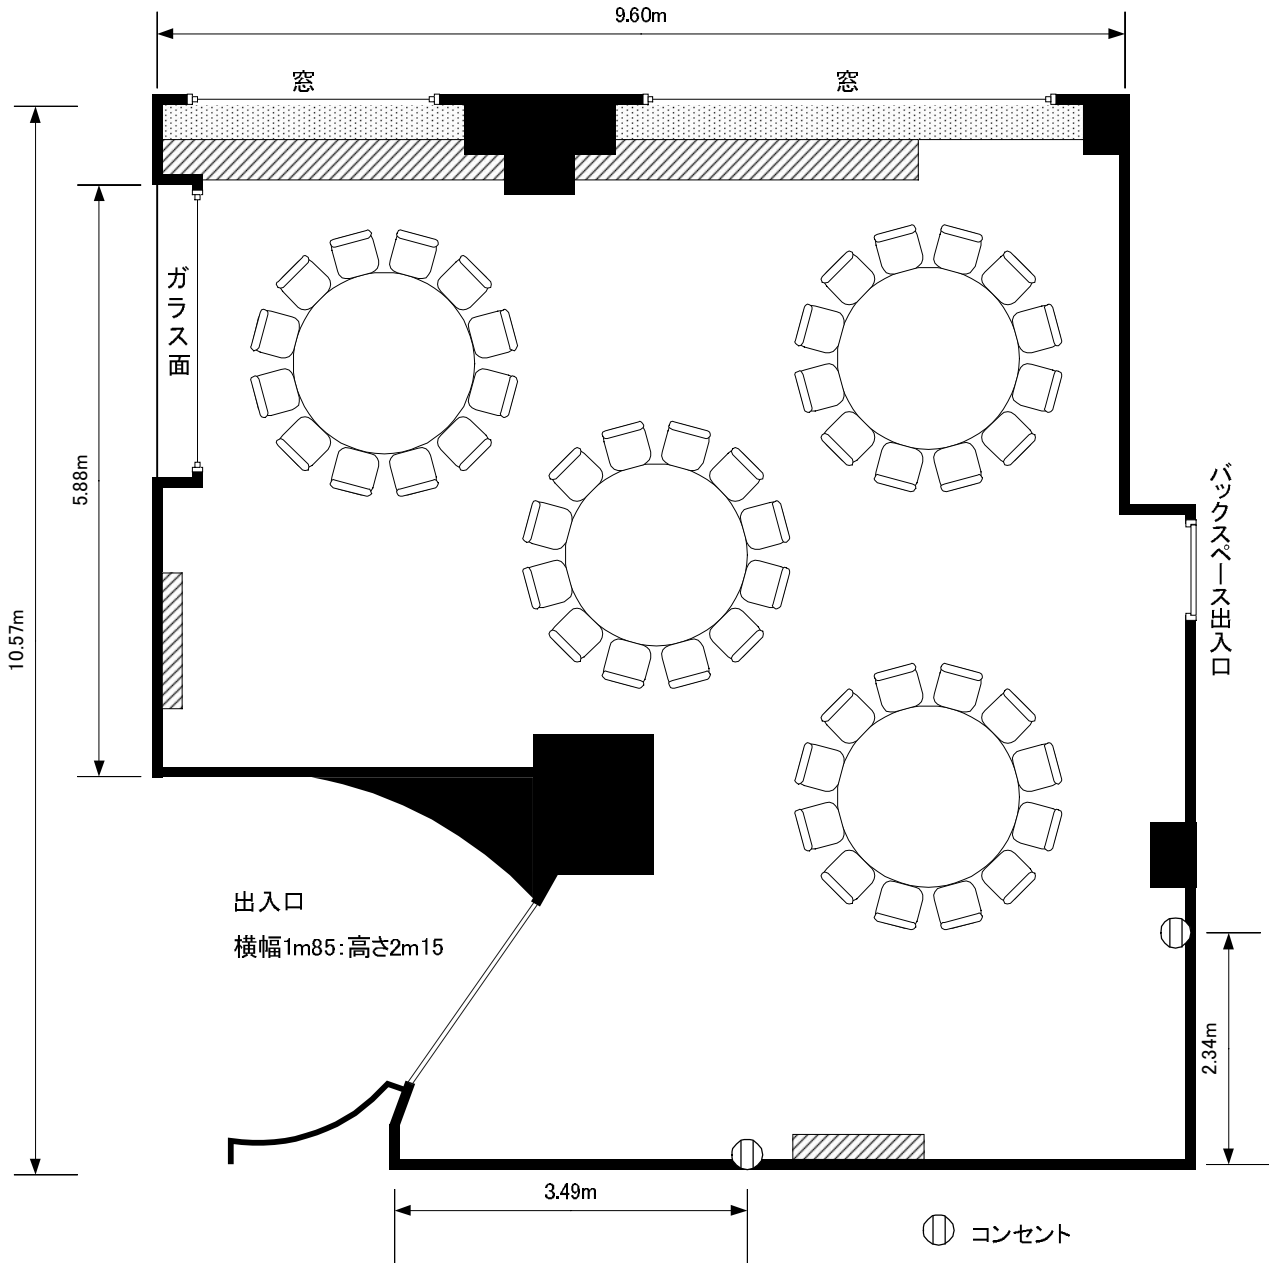

7F 北斗

口の字型 2 page

学校形式 3 page

御会食 4 page

天井高さ 2m30

出入口
横幅1m85:高さ2m15

⓪ コンセント

テーブル180×60cm使用

最大収容人数 口の字型 30名
学校形式 30名~36名
ご会食 48名(円テーブル4卓)

天井高さ 2m30

出入口
横幅1m85:高さ2m15

⓪ コンセント

テーブル180×60cm使用

最大収容人数 口の字型 30名
学校形式 30名~36名
ご会食 48名(円テーブル4卓)

天井高さ 2m30

出入口
横幅1m85:高さ2m15

バックスペース出入口

⓪ コンセント

テーブル180×60cm使用

最大収容人数 口の字型 30名
学校形式 30名~36名
ご会食 48名(円テーブル4卓)