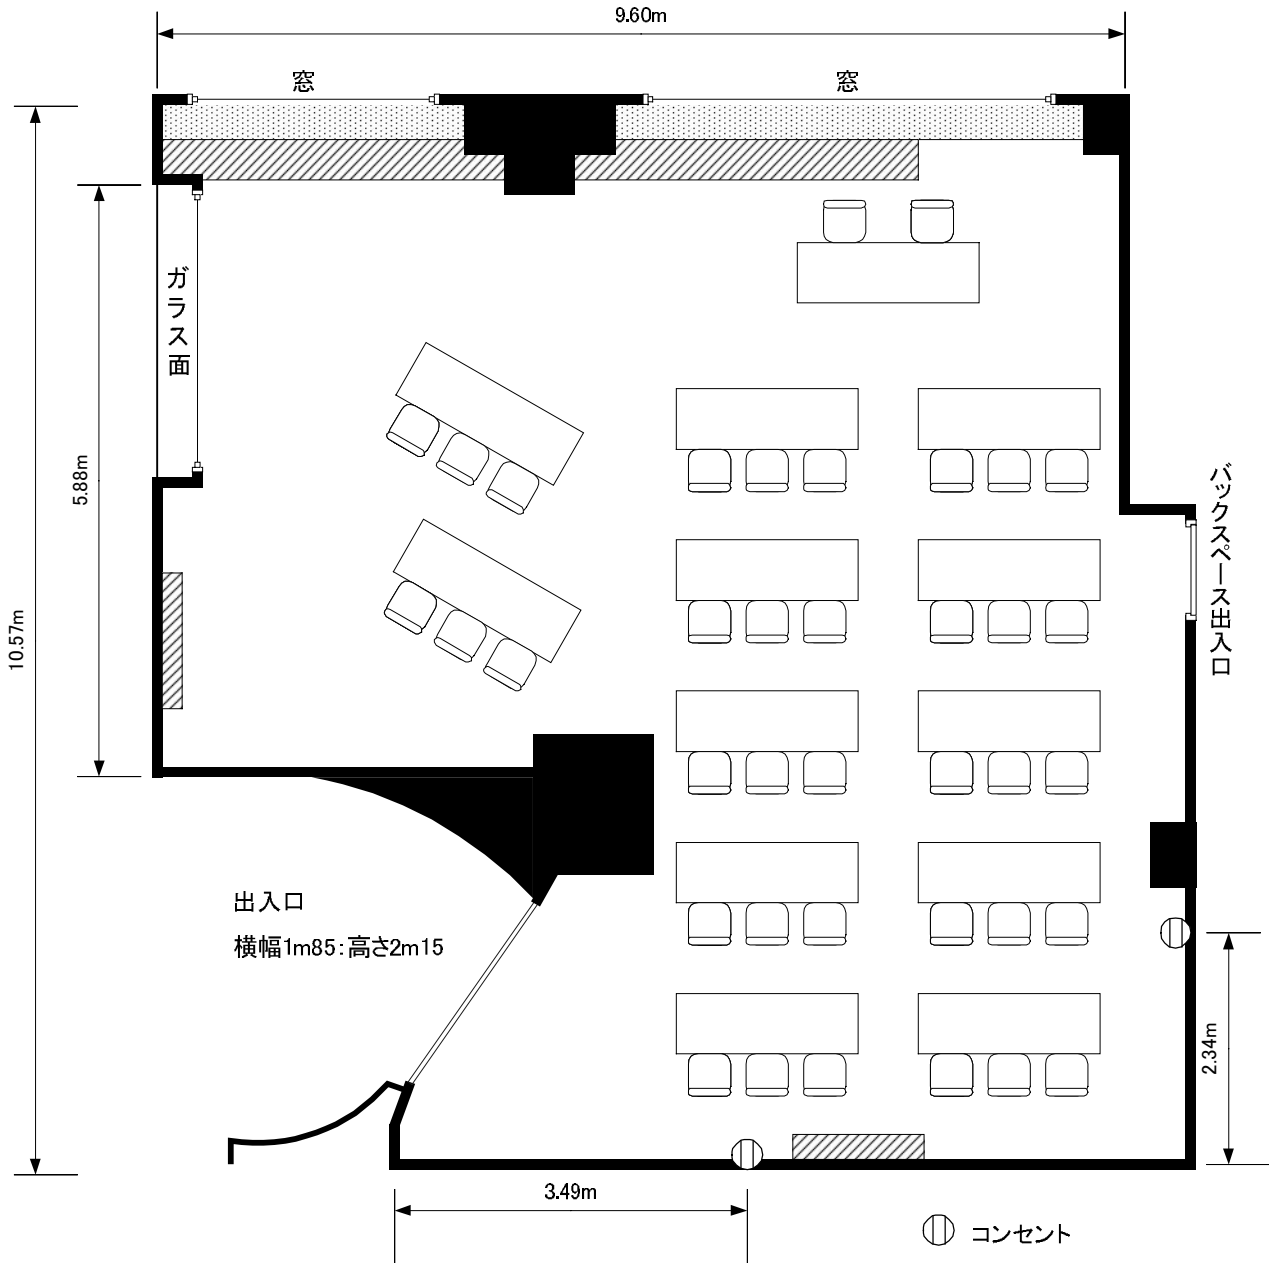

7F 北斗

口の字型 2 page

学校形式 3 page

御会食 4 page

天井高さ 2m30

出入口
横幅1m85:高さ2m15

⓪ コンセント

テーブル180×60cm使用

最大収容人数 口の字型 30名
学校形式 30名~36名
ご会食 48名(円テーブル4卓)

天井高さ 2m30

出入口
横幅1m85:高さ2m15

⓪ コンセント

テーブル180×60cm使用

最大収容人数 口の字型 30名
学校形式 30名~36名
ご会食 48名(円テーブル4卓)

天井高さ 2m30

出入口
横幅1m85:高さ2m15

バックスペース出入口

⓪ コンセント

テーブル180×60cm使用

最大収容人数 口の字型 30名
学校形式 30名~36名
ご会食 48名(円テーブル4卓)