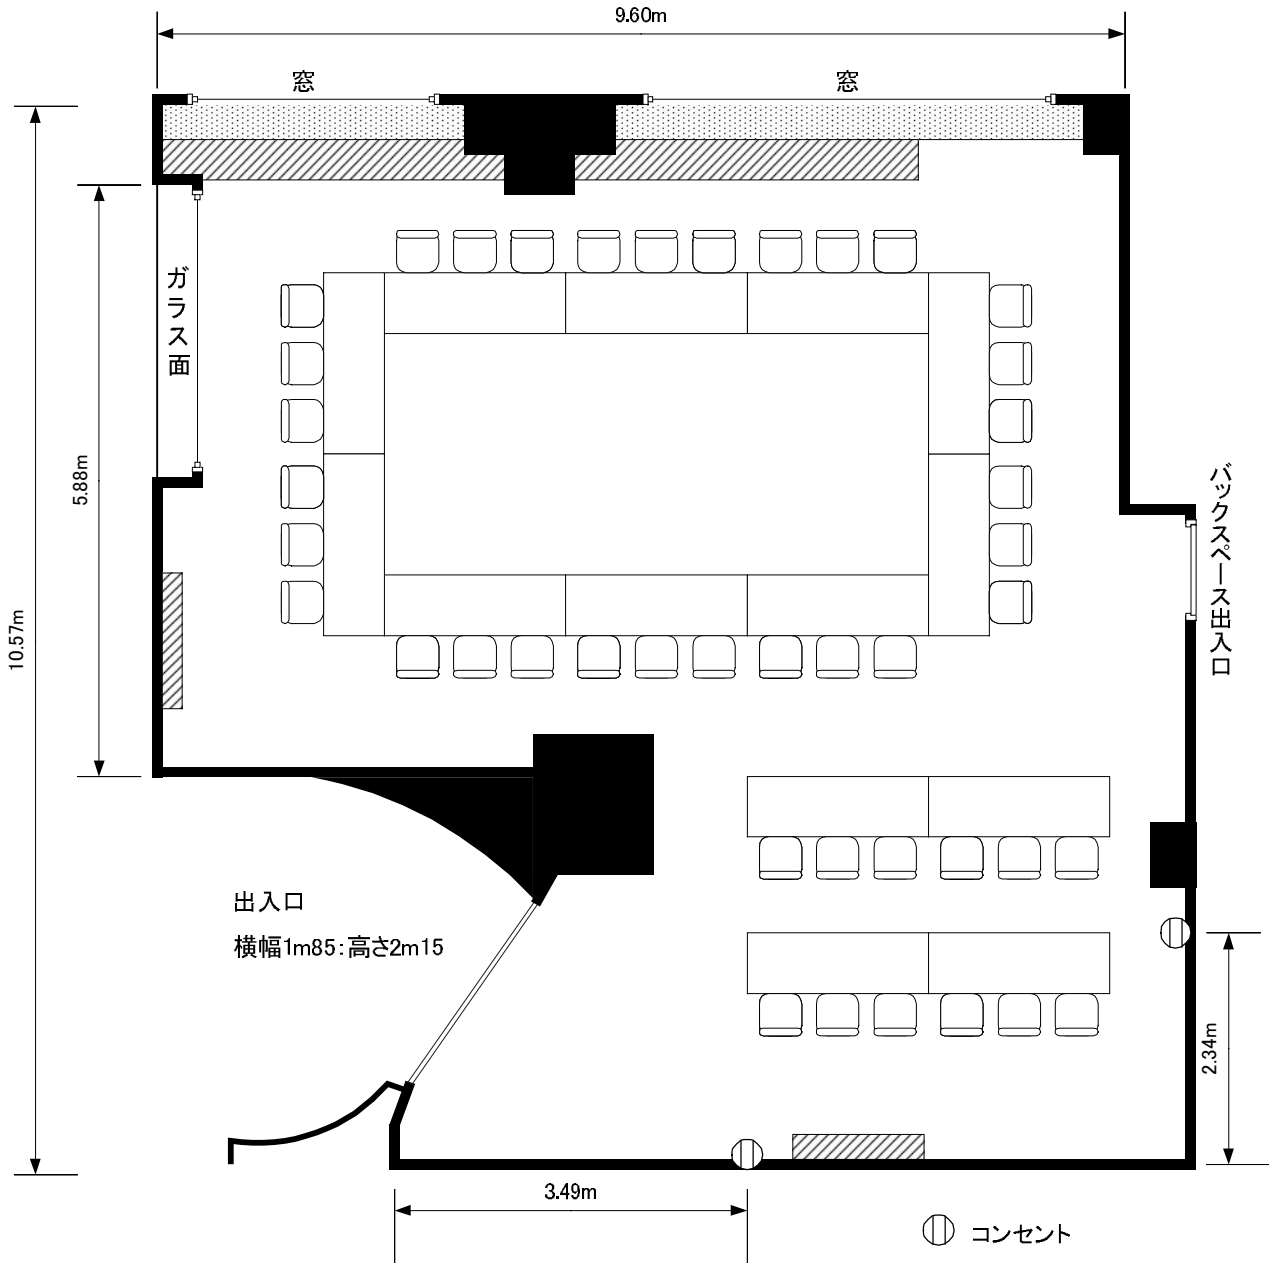

7F 北斗

口の字型 2 page

学校形式 3 page

御会食 4 page

天井高さ 2m30

出入口
横幅1m85:高さ2m15

⓪ コンセント

テーブル180×60cm使用

最大収容人数 口の字型 30名
学校形式 30名~36名
ご会食 48名(円テーブル4卓)

天井高さ 2m30

出入口
横幅1m85:高さ2m15

⓪ コンセント

テーブル180×60cm使用

最大収容人数 口の字型 30名
学校形式 30名~36名
ご会食 48名(円テーブル4卓)

天井高さ 2m30

出入口
横幅1m85:高さ2m15

バックスペース出入口

⓪ コンセント

テーブル180×60cm使用

最大収容人数 口の字型 30名
学校形式 30名~36名
ご会食 48名(円テーブル4卓)